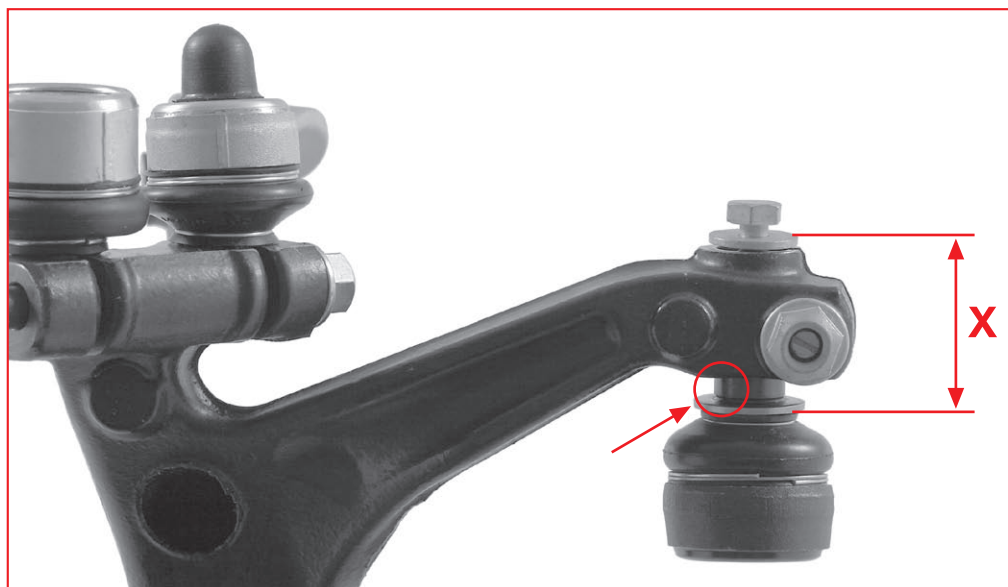

Car
Division

febi *info*

febi 22044 – rif. comp. 8E0 419 811 B
testa sterzo adattabile per VW e Audi

La misura evidenziata tramite la X deve essere rilevata per mezzo di uno speciale strumento per la misurazione dell'interasse che tiene conto della curva di convergenza.