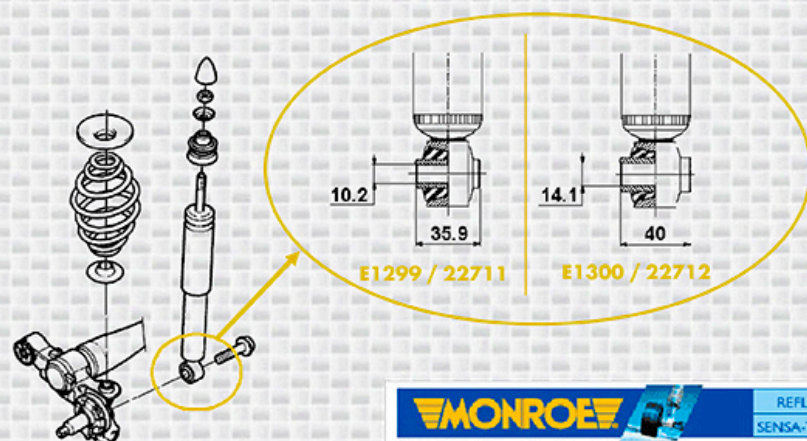

## IDENTIFICATION REAR SHOCK ABSORBER

Opel Corsa C

FI093EU

**Note:** To ensure the correct Monroe® part is selected, measure the bottom fixing hole diameter of the old shock absorber. (see diagram).

		REFLEX SENSA-TRAC	ORIGINAL ADVENTURE	i	i	←	REFLEX SENSA-TRAC	ORIGINAL ADVENTURE	←
<b>CORSA C</b>									
1.0, 1.2, 1.3 CDTi, 1.7 Di	9.00→06	E4723 (E4724L E4723R)	16327		PK173 <sup>o</sup> MK149		E1299	22711	
(-) HD, (-) SP	16328								
1.4, 1.8, 1.7 DTi, 1.7 CDTi	9.00→06	E4723 (E4724L E4723R)	16327		PK173 <sup>o</sup> MK149		E1300	22712	
(-) HD, (-) SP	16328								
1.0, 1.2, 1.4, 1.8, 1.3 CDTi, 1.7 Di, 1.7 DTi, 1.7 CTi	9.00→06		16320		PK173 <sup>o</sup> MK149		E1300	22712	
(+) SP	16330								
1.0, 1.2, 1.4, 1.8, 1.3 CDTi, 1.7 Di, 1.7 DTi, 1.7 CTi	9.00→06	E4723 (E4724L E4723R)	16327		PK173 <sup>o</sup> MK149		E1300	22712	
(-) HD	16328								