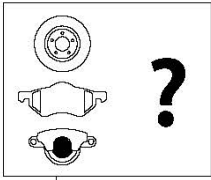

Chrysler Voyager/Grand Voyager 2000-2008
Dodge Caravan/Grand Caravan 2000-2008

281 mm

17353/17353 OE

38857/38857 OE

421081 (L)
421082 (R)

302 mm

17354/17354 OE

37469/37469 OE