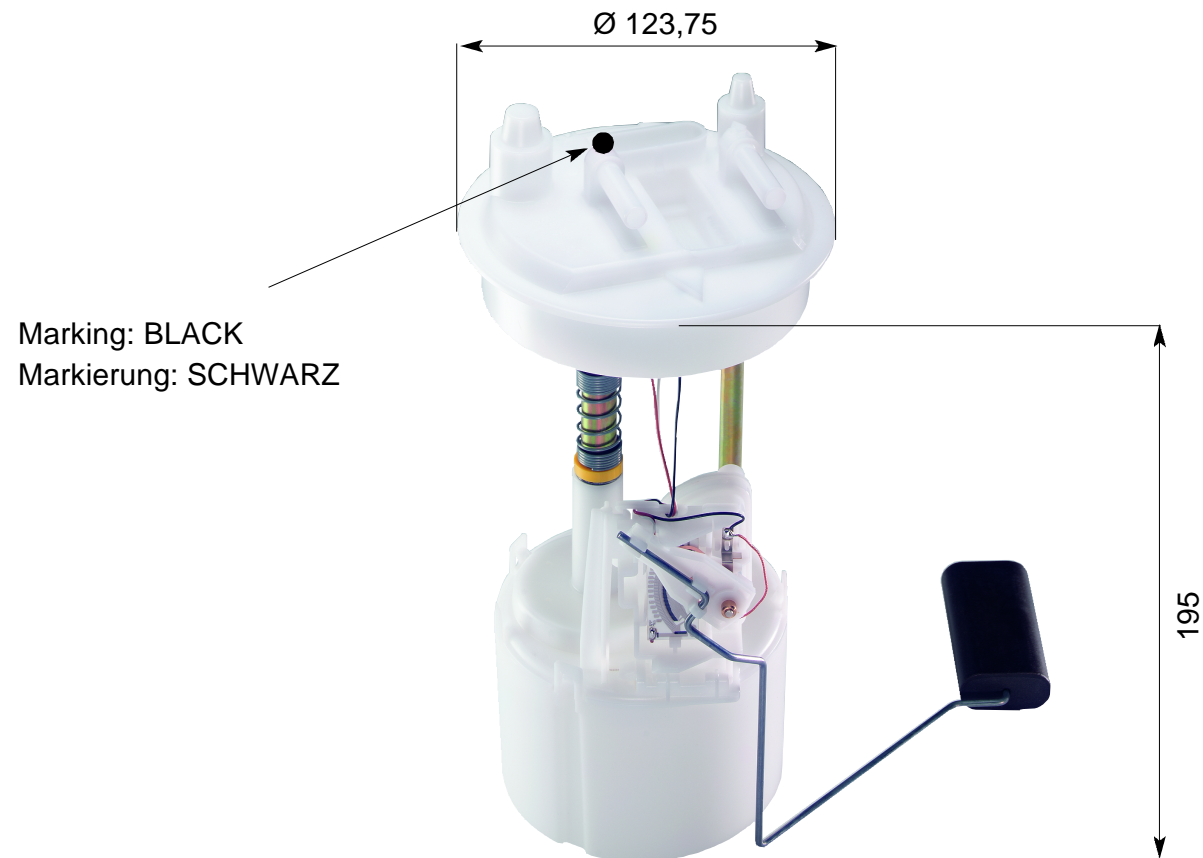

Hebelgeber FIAT

Lever-Type Sender

Kunststoff-Flansch

Plastic-Flange

Abmaße / Dimensions (mm):

Technische Daten:

Nennspannung:	12V
Widerstandswerte:	leer 295 + 20 Ohm voll 0 + 6 Ohm
Kraftstoffart:	Benzin

Technical Data:

Rated voltage:	12V
Resistance values:	empty 295 + 20 Ohms full 0 + 6 Ohms
Fuel Type:	petrol

Achtung:

Hebelgeber nicht von Hand bewegen
Der Hebelgeber ist gedämpft und wird erst nach der
Montage im Kraftstofftank nach
ca. 10 min. funktionsfähig.

Attention

Don't move the leverarm by hand, as the leverarms
dampened and will reach functionality only after 10 min
in the tank.

Bestell-Nr. / Order No.:

X10-745-004-001V