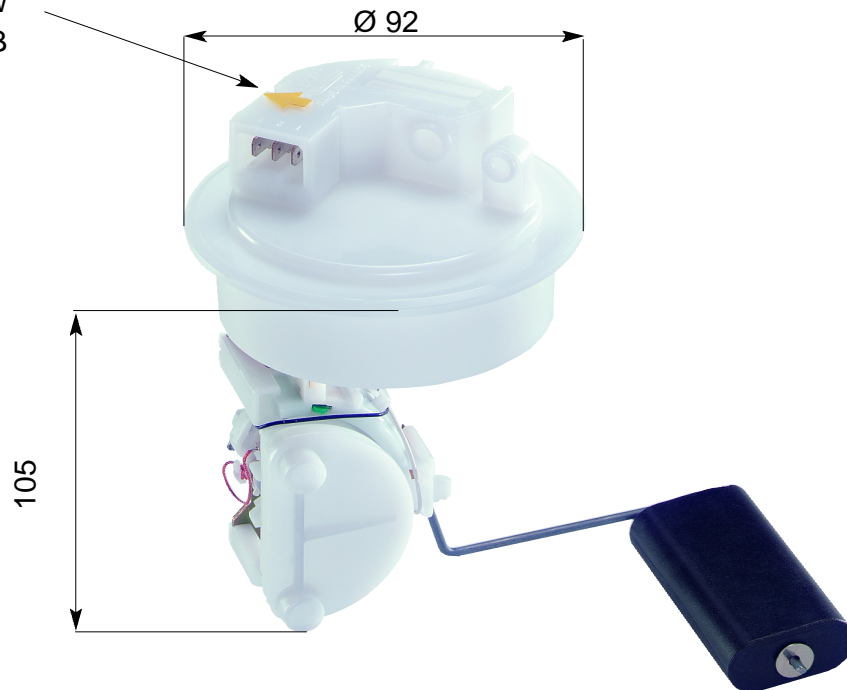

Hebelgeber  
PEUGEOT

Lever-Type Sender

Kunststoff-Flansch

Plastic-Flange

Abmaße / Dimensions (mm):

Marking: YELLOW  
Markierung: GELB

Technische Daten:

Nennspannung:	12V
Widerstandswerte:	leer 300 ± 20 Ohm voll 7 Ohm
Kraftstoffart:	Diesel und Benzin

Technical Data:

Rated voltage:	12V
Resistance values:	empty 300 ± 20 Ohms full 7 Ohms
Fuel Type:	diesel and petrol

**Achtung:**

Hebelgeber nicht von Hand bewegen  
Der Hebelgeber ist gedämpft und wird erst nach der  
Montage im Kraftstofftank nach  
ca. 10 min. funktionsfähig.

**Attention**

Don't move the leverarm by hand, as the leverarms  
dampened and will reach functionality only after 10 min  
in the tank.

Bestell-Nr. / Order No.:

**X10-745-003-018V**