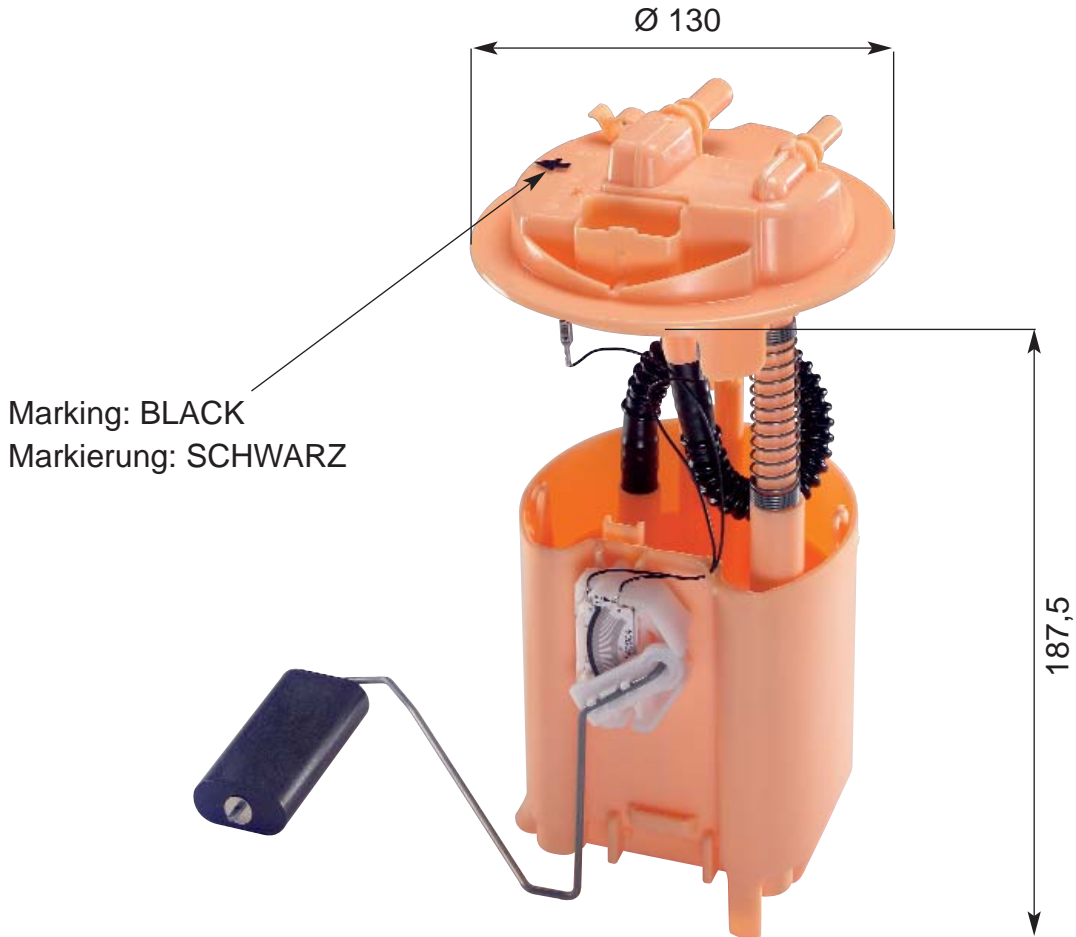

Hebelgeber
PEUGEOT & CITROEN

Lever-Type Sender

Kunststoff-Flansch

Plastic-Flange

Abmaße / Dimensions (mm):

Technische Daten:

Nennspannung:	12V
Widerstandswerte:	leer 330 \pm 10 Ohm voll 15 Ohm
Kraftstoffart:	Diesel

Technical Data:

Rated voltage:	12V
Resistance values:	empty 330 \pm 10 Ohms full 15 Ohms
Fuel Type:	diesel

Bestell-Nr. / Order No.:

X10-745-003-014V