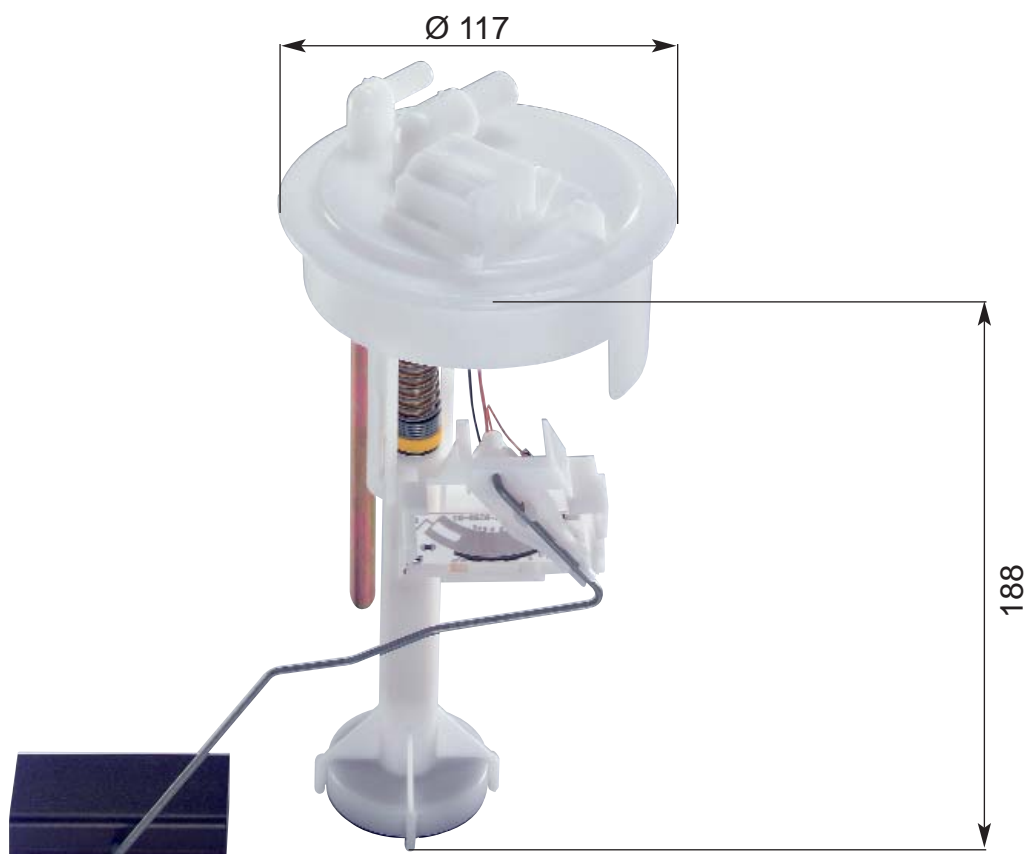

Hebelgeber
CITROEN

Lever-Type Sender

Kunststoff-Flansch

Plastic-Flange

Abmaße / Dimensions (mm):

Technische Daten:

Nennspannung:	12V
Widerstandswerte:	leer 285 Ohm voll 3 Ohm
Kraftstoffart:	Diesel

Technical Data:

Rated voltage:	12V
Resistance values:	empty 285 Ohms full 3 Ohms
Fuel Type:	diesel

Bestell-Nr. / Order No.:

X10-745-003-005V