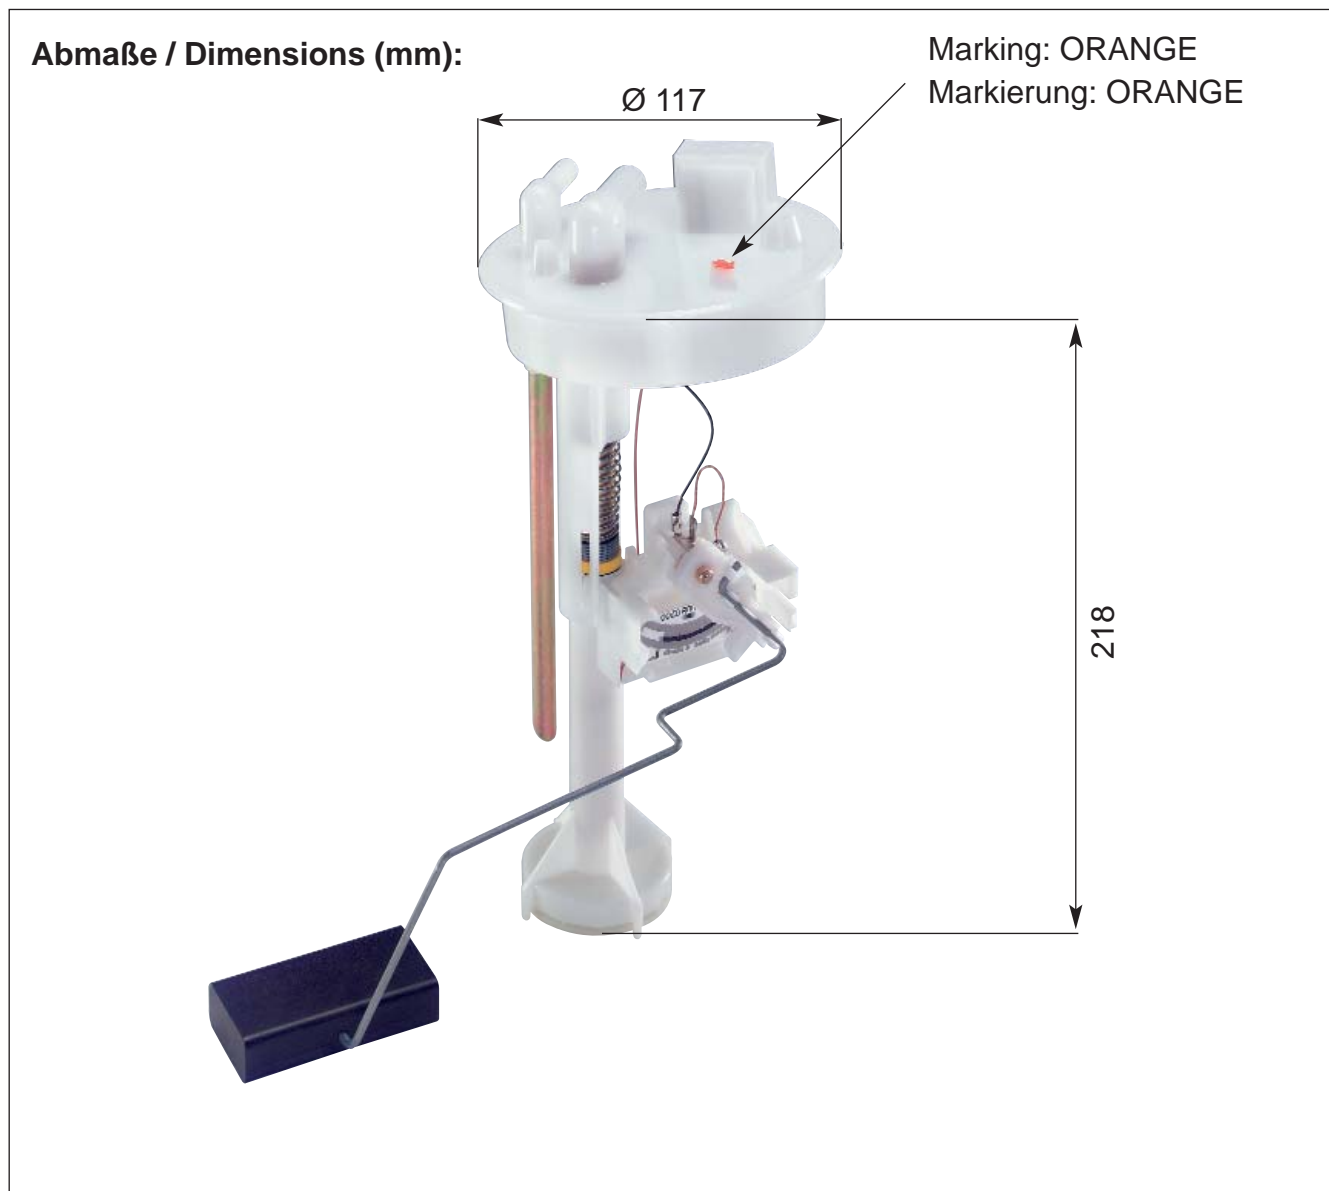

Hebelgeber  
PEUGEOT & CITROEN

Lever-Type Sender

Kunststoff-Flansch

Plastic-Flange

**Technische Daten:**

Nennspannung:	12V
Widerstandswerte:	leer 280 ± 10 Ohm voll 3 ± 3 Ohm
Kraftstoffart:	Diesel

**Technical Data:**

Rated voltage:	12V
Resistance values:	empty 280 ± 10 Ohms full 3 ± 3 Ohms
Fuel Type:	diesel

Bestell-Nr. / Order No.:

**X10-745-003-002V**