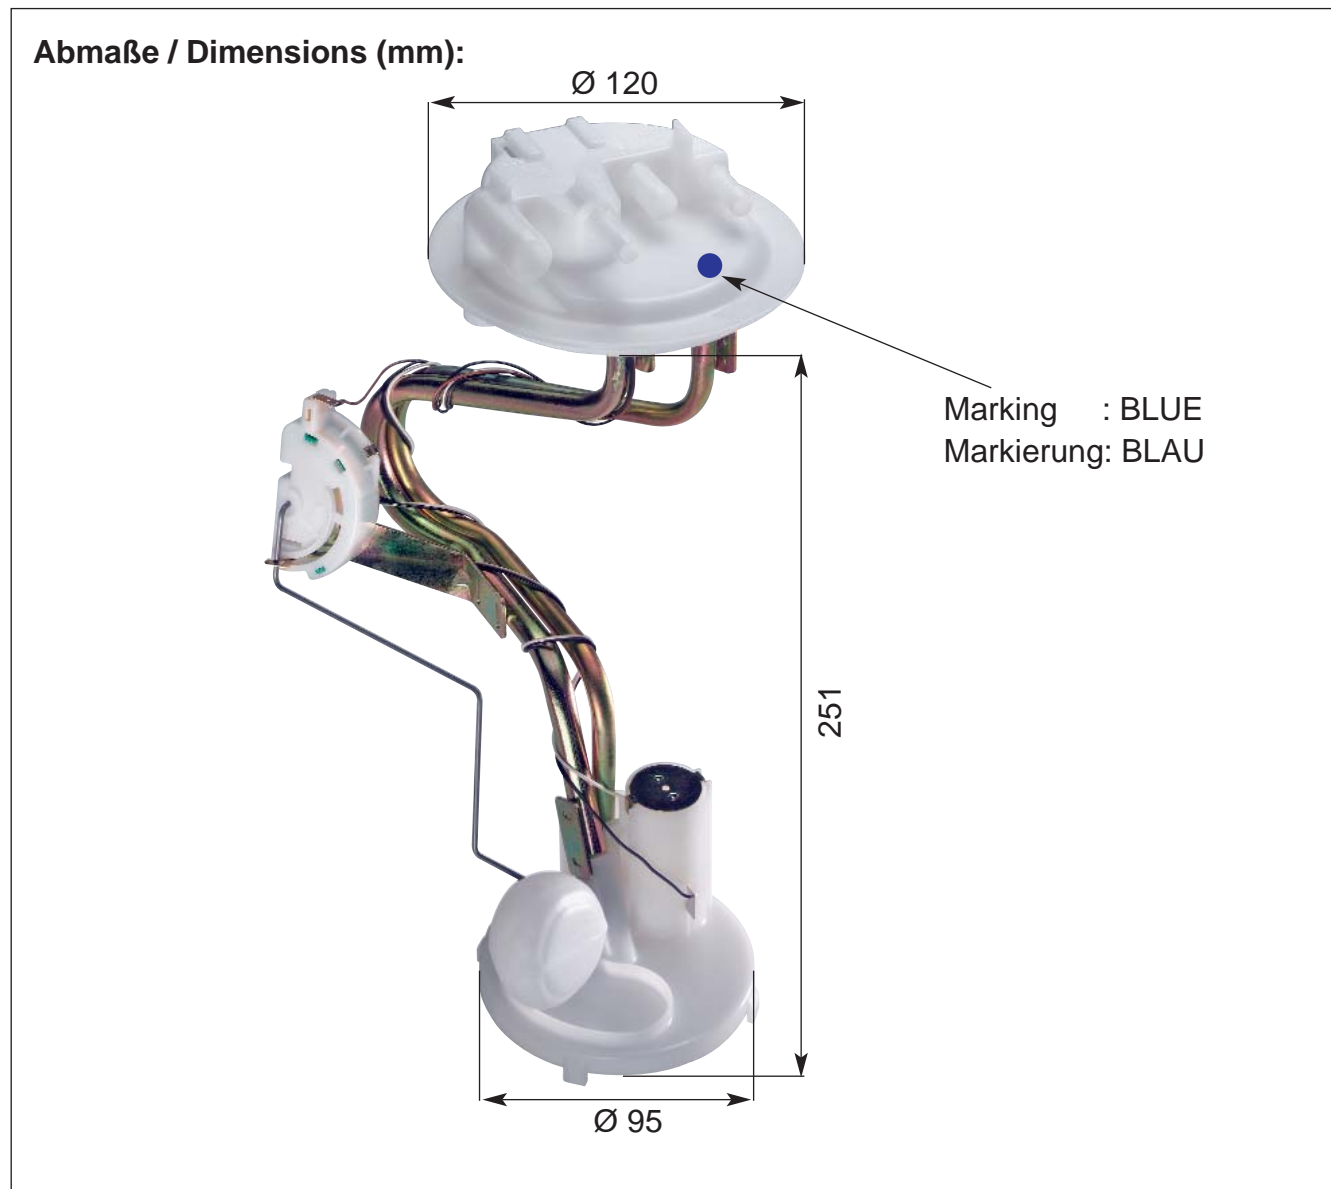

Hebelgeber  
RENAULT

Lever-Type Sender

Kunststoff-Flansch

Plastic-Flange

**Technische Daten:**

Nennspannung:	12V
Widerstandswerte:	leer 300 Ohm voll 7 Ohm
Kraftstoffart:	Diesel

**Technical Data:**

Rated voltage:	12V
Resistance values:	empty 300 Ohms full 7 Ohms
Fuel Type:	diesel

Bestell-Nr. / Order No.:

**X10-745-002-002V**