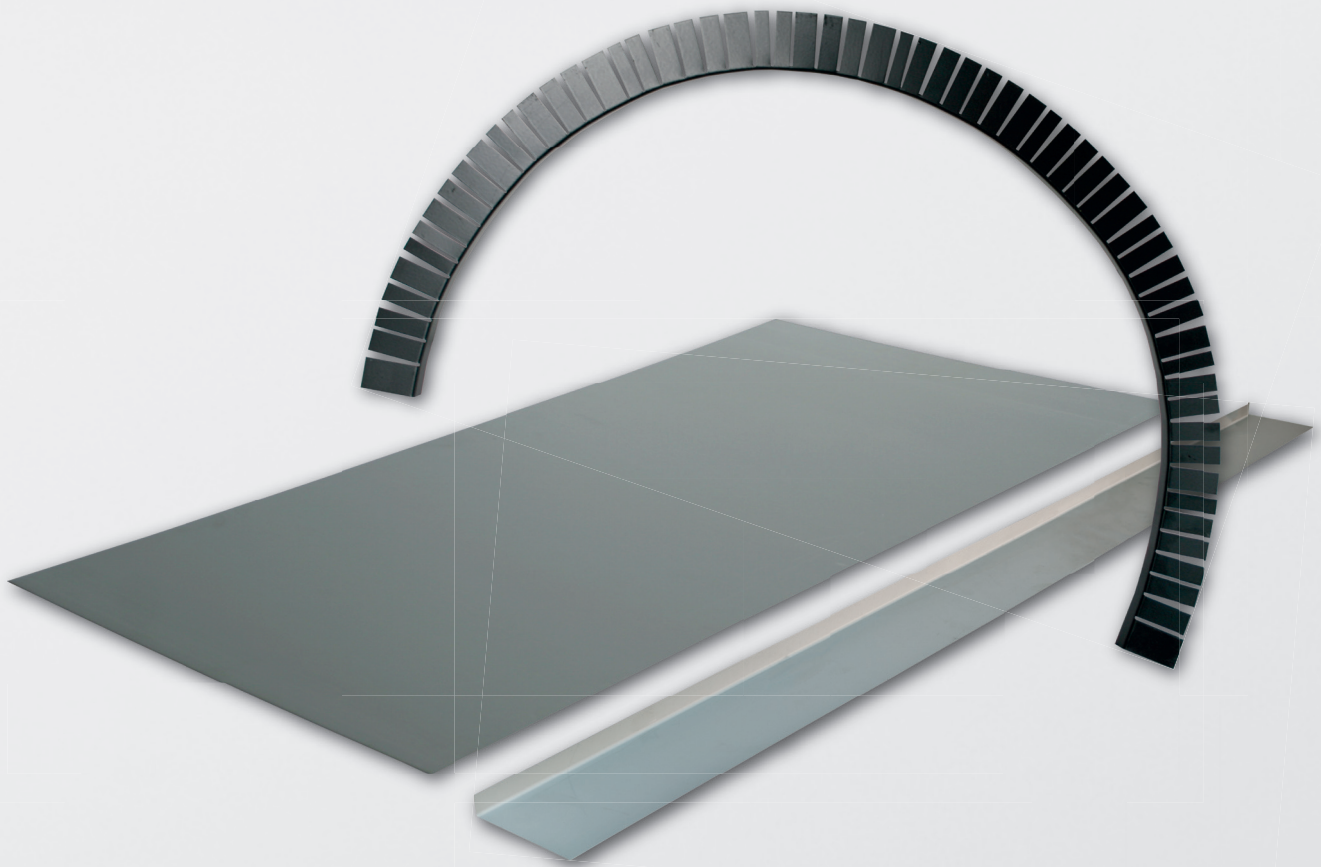

Reparatieplaten

Tôles de réparation

Reparatieplaten in ons gamma

**Tôles de réparation dans
notre gamme**

Zie ommezijde ->
Voir au verso ->

Starke Marken. Strong brands.

Approved body parts

Mirrors in proven quality

Engine cooling and Airco parts

Web - catalogue
www.autopartscat.com

www.vanwezel.be

Platen, verzinkt

Tôles, acier zingué

0,7 mm

9902.04	50	x	100 cm
9902109	100	x	200 cm
9902112	66,5	x	100 cm
9902113	33	x	050 cm

0,8 mm

9902202	80	x	80 cm
9902110	100	x	200 cm

0,9 mm

9902.05	50	x	100 cm
---------	----	---	--------

Platen, geolied

Tôles, acier huilé

0,7 mm

9901125	60	x	125 cm
---------	----	---	--------

Platen DC04

Tôles DC04

0,8 mm | Extra Dieptrekkwaliteit
Emboutissage profond

9903215	80	x	150 cm
---------	----	---	--------

L-Profil

10 x 150 x 2 cm

9902.06	0,7 mm
9902.07	1,25 mm

Wielschertrand