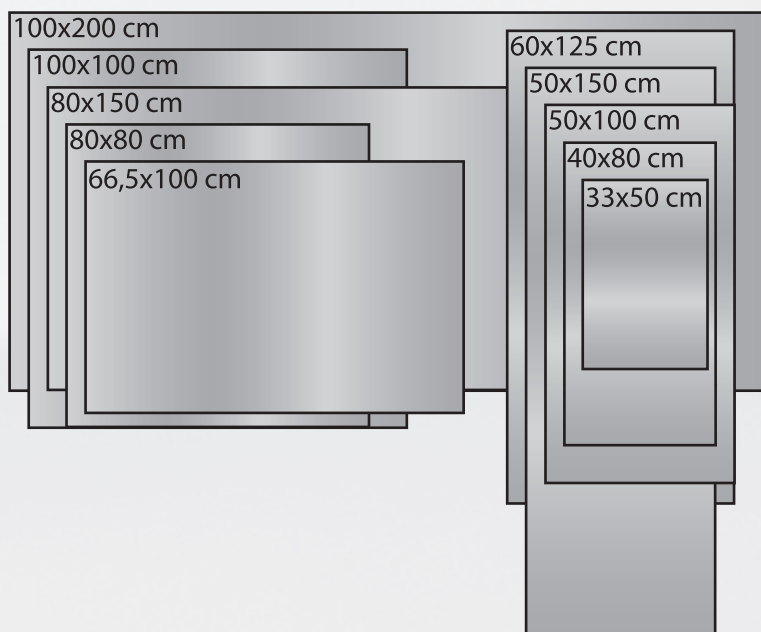

Engine cooling and Airco parts

Web - catalogue
www.autopartscat.com

www.vanwezel.be

Platen, verzinkt

Tôles, acier zingué

0,7 mm

9902.04	50	x	100 cm
9902109	100	x	200 cm
9902112	66,5	x	100 cm
9902113	33	x	050 cm

0,8 mm

9902202	80	x	80 cm
9902110	100	x	200 cm

0,9 mm

9902.05	50	x	100 cm
---------	----	---	--------

Platen, geolied

Tôles, acier huilé

0,7 mm

9901125	60	x	125 cm
---------	----	---	--------

0,8 mm

9901205	50	x	150 cm
9901206	80	x	150 cm
9901208	40	x	80 cm
9901209	80	x	80 cm
9901216	50	x	100 cm

1,25 mm

9901210	100	x	100 cm
9901211	100	x	200 cm
9901212	50	x	100 cm

1,50 mm

9901213	100	x	100 cm
9901214	100	x	200 cm

Platen DC04

Tôles DC04

0,8 mm | Extra Dieptrekkwaliteit
Emboutissage profond

9903215	80	x	150 cm
---------	----	---	--------

L-Profil

10 x 150 x 2 cm

9902.06	0,7 mm
9902.07	1,25 mm

Wielschertrand