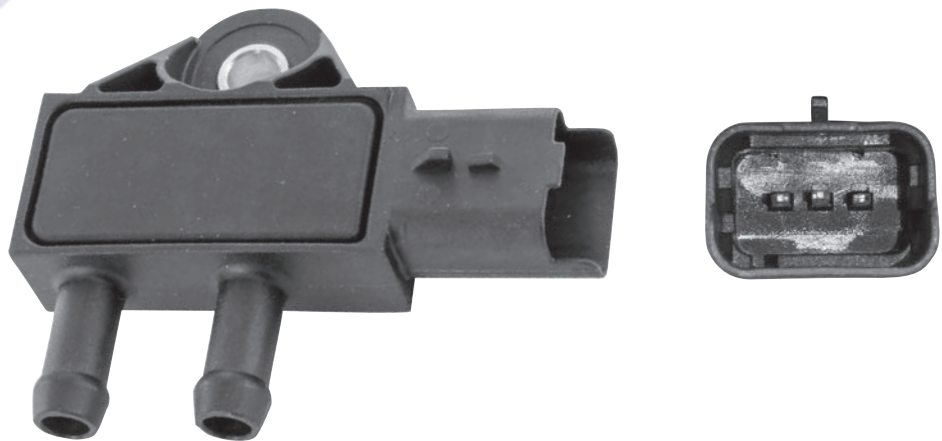

- DE** Einbauempfehlung – Abgasdrucksensor
EN Fitting recommendation – Exhaust Gas Pressure Sensor
FR Recommandation de montage – Capteur de pression
IT Raccomandazioni di montaggio – Sensore pressione scarico gas
ES Recomendación - Sensor de presión de gases de escape
NL Montage-instructies – Uitlaatgasdruksensor
PL Sposób podłączenia – Czujnik ciśnienie gazów spalinowych
RU Рекомендация по установке – Датчик давления отработавших газов (ОГ)
BG Препоръка за монтаж – Сензор за налягане на изходящите газове
TR Montaj talimatı – Egzos gazı basınç sensörü
AR حساس ضغط الإستنفاد - نصيحة التركيب