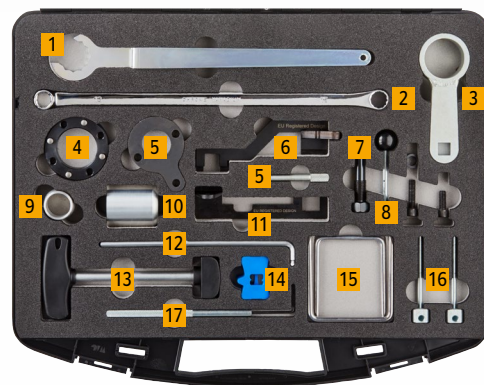

La solution idéale pour les moteurs Volkswagen : TOOL BOX V08

La nouvelle TOOL BOX V08 est désormais disponible pour assurer les réparations des moteurs Volkswagen EA288 et EA211. Les outils contenus dans ce coffret permettent de procéder au remplacement de la courroie de distribution de près de 90 % des véhicules du Groupe Volkswagen équipés de moteurs 1,4 I - 2,0 I TDI produits à partir de 2013. Sont concernés notamment la Golf VII, la SEAT Leon, la Škoda Octavia, l'Audi A3 et bien d'autres modèles du groupe.

Contenu du coffret

- > Outils de réglage
- > Outil de retenue
- > Diverses pignes de blocage
- > Outils de verrouillage
- > Outils pour échangeur d'air de suralimentation
- > Outil de maintien d'arbre à cames
- > Outils de calage d'arbre à cames
- > Outils de pose de joint d'huile
- > et bien d'autres outils.

Avantages

- > Outils de haute qualité destinés à une utilisation professionnelle
- > Fabriqués dans un acier robuste de haute qualité
- > Kit exclusif - uniquement disponible auprès de Continental
- > Rangement organisé dans un coffret robuste
- > 5 ans de garantie : www.continental-ep.com/5