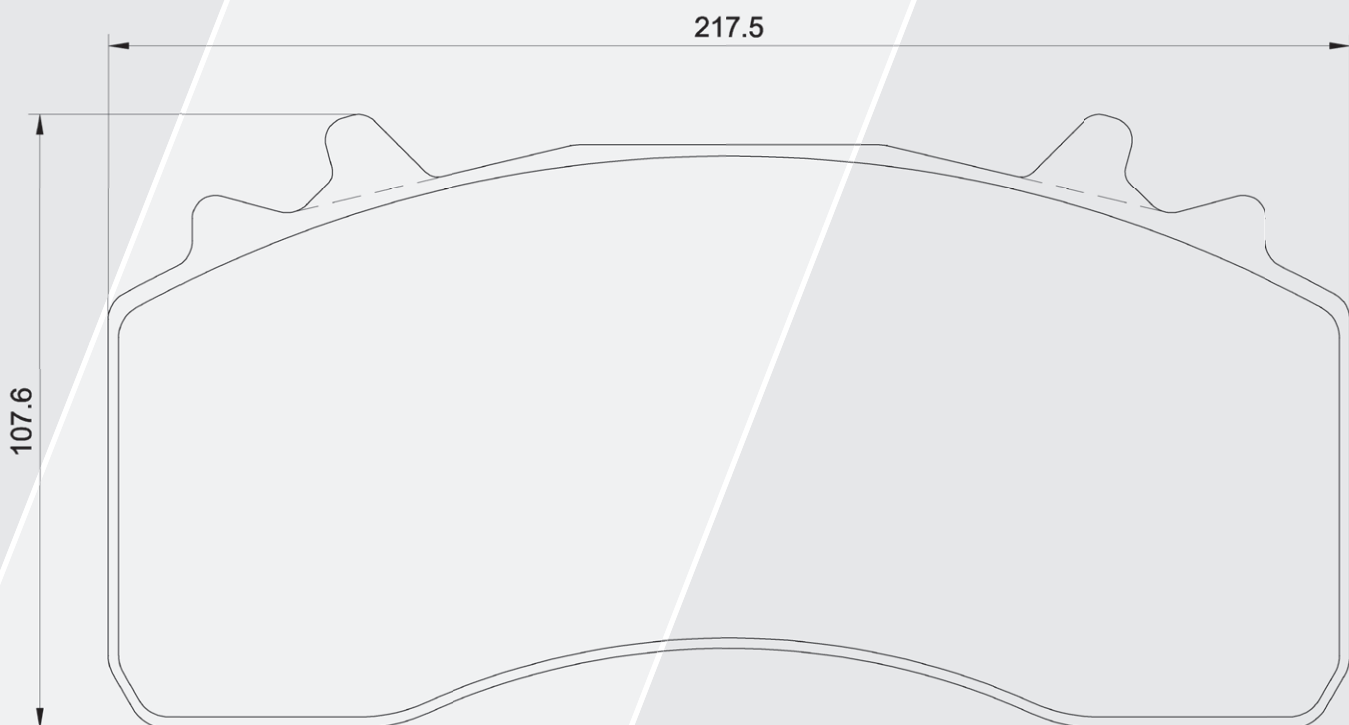

## Neuaufnahme Textar

ENGLISH VERSION ON PAGE 2

Artikel Nummer .....	2927901
WVA Nummer.....	29279
Dicke .....	30,8mm
Breite .....	217,5mm
Höhe.....	107,6mm
Artikel Info.....	29279 308 1 4 T3010
EAN Code .....	4019722456299
ECE R90 Nummer .....	E11 90R-02A0253/17901
Gewicht .....	10,3 kg
Zubehör .....	inklusive
Entsprechende OE Nummer.....	81508205108 - 6403229332
Anwendung.....	MAN TGS + TGX
Verfügbar.....	Q3/2014

## New to Range Textar

Reference Number .....	2927901
WVA Number .....	29279
Thickness .....	30,8mm
Width .....	217,5
Height .....	107,6mm
Articel Info.....	29279 308 1 4 T3010
EAN Code .....	4019722456299
ECE R90 Number.....	E11 90R-02A0253/17901
Weight .....	10,3 kg
Accessory.....	inclusive
Corresponding OE Number .....	81508205108 - 6403229332
Application .....	MAN TGS + TGX
Available .....	Q3/2014