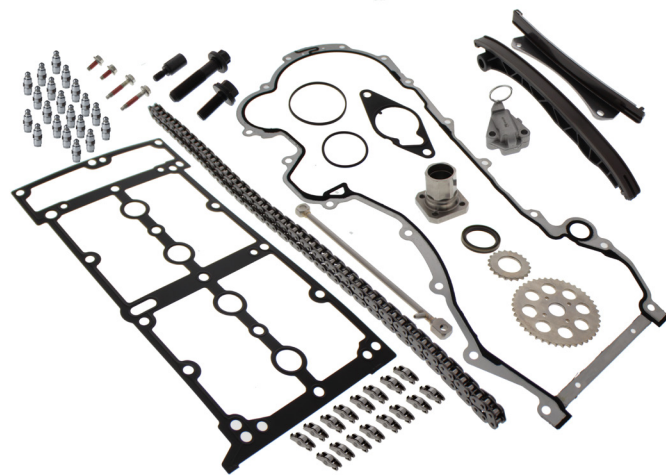

Informazione Tecnica

VTCK6C Kit Tendicatena

Progettato come soluzione per motori che hanno subito danni estremi

Il nuovo kit VTCK6C viene fornito con tutte le guarnizioni, paraoli e componenti necessari per sostituire il Kit catena di distribuzione e il gruppo bilancieri delle valvole.

Controlla il nostro e-Cat online per ottenere informazioni complete su questo nuovissimo e unico kit Tendicatena.

Casa Auto	Modello	Tipo Motore	Data	Casa Auto	Modello	Tipo Motore	Data
ALFA ROMEO	MITO	1.3 MULTIJET	09/09 > 12/18	OPEL	COMBO	1.3 CDTI 16V	08/05 >
CHEVROLET	AVEO	1.3 D	07/11 >	OPEL	CORSA C	1.3 CDTI	06/03 > 12/09
CHRYSLER	YPSILON	1.3 MULTIJET	05/11 >	OPEL	CORSA D	1.3 CDTI	07/06 > 08/14
CITROEN	NEMO	1.3 HDi 75	10/10 >	OPEL	MERIVA A	1.3 CDTI	09/03 > 05/10
FIAT	500	1.3 D MULTIJET	10/07 >	OPEL	MERIVA B	1.3 CDTI	06/10 > 11/14
FIAT	DOBLO	1.3 JTD 16V	12/04 >	OPEL	TIGRA	1.3 CDTI	06/04 > 12/10
FIAT	FIORINO	1.3 D MULTIJET	11/07 >	PEUGEOT	BIPPER	1.3 HDi 75	10/10 >
FIAT	GRANDE PUNTO	1.3D MULTIJET	10/05 >	SUZUKI	IGNIS II	1.3 DDIS	09/03 >
FIAT	IDEA	1.3 D MULTIJET	01/04 >	SUZUKI	SPLASH	1.3 CDTI	01/08 >
FIAT	LINEA	1.3 JTD MULTIJET	10/06 >	SUZUKI	SWIFT III	1.3 DDIS	08/05 >
FIAT	PALIO	1.3 JTD MULTIJET	06/03 > 01/12	SUZUKI	SWIFT IV	1.3 DDIS	10/10 >
FIAT	PANDA	1.3 JTD MULTIJET	10/04 >	SUZUKI	WAGON R+	1.3 DDIS	09/03 >
FIAT	PUNTO	1.3 JTD 16V	06/03 >	TATA	INDICA VISTA	1.3 CRD	08/08 >
FIAT	QUBO	1.3 D MULTIJET	02/08 >	VAUXHALL	AGILA MK II	1.3 CDTI	01/08 > 11/14
FIAT	SIENA	1.3 JTD	09/03 > 12/09	VAUXHALL	ASTRA MK V	1.3 CDTI	01/04 > 11/10
FIAT	STRADA	1.3 D MULTIJET	05/06 >	VAUXHALL	ASTRA MK VI	1.3 CDTI	12/09 > 10/15
FIAT	TIPO	1.3 D	10/15 >	VAUXHALL	COMBO MK II	1.3 CDTI	09/04 > 02/12
FORD	KA	1.3 TDCi	10/08 >	VAUXHALL	COMBO MK III	1.3 CDTI	11/11 >
LANCIA	MUSA	1.3 D MULTIJET	10/04 > 09/12	VAUXHALL	CORSA MK II	1.3 CDTI	10/03 > 04/07
LANCIA	YPSILON	1.3 JTD	10/03 >	VAUXHALL	CORSA MK III	1.3 CDTI	08/06 > 08/14
OPEL	AGILA (A)	1.3 CDTI	08/03 >	VAUXHALL	MERIVA MK I	1.3 CDTI	01/03 > 06/10
OPEL	ASTRA H	1.3 CDTI	08/05 > 10/10	VAUXHALL	MERIVA MK II	1.3 CDTI	06/10 >
OPEL	ASTRA J	1.3 CDTI	12/09 > 10/15	VAUXHALL	TIGRA	1.3 CDTI	06/04 > 08/09

TB0049

+44 (0) 1525 351800

faiauto.com