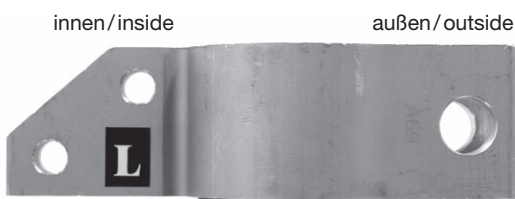

Einbaulage Lagerbock links Fitting position left bearing block

passend für Golf 5 Plattform PQ35, wie z.B.

to fit Golf 5 Plattform PQ35, for example

- VW Golf 5
- VW Golf 6
- VW Passat 5
- Audi A3
- Škoda Octavia
- Seat Altea

Einbaulage Konsole links Fitting position left panel

passend für Polo 9N Plattform PQ24, wie z.B.

to fit Polo 9N Plattform PQ24, for example

- Polo 9N
- Seat Ibiza
- Škoda Fabia