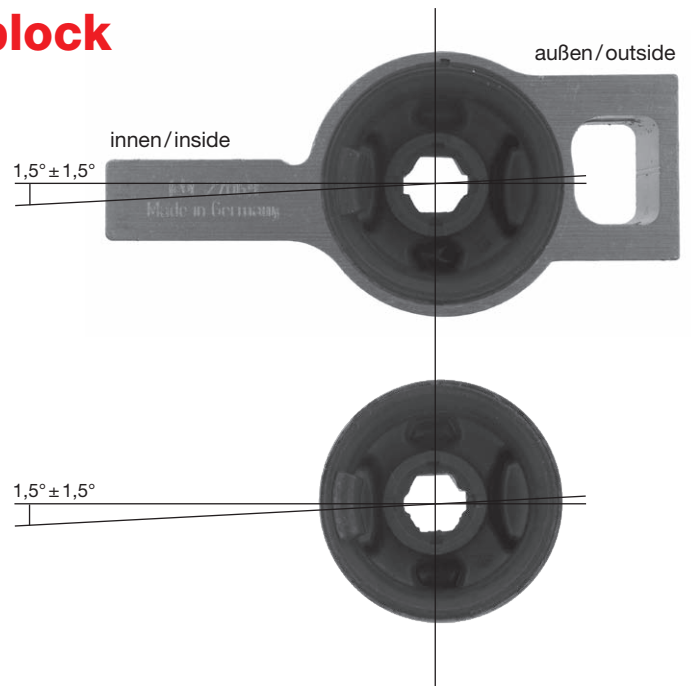

Einbaulage Lagerbock links Fitting position left bearing block

passend für Golf 5 Plattform PQ35, wie z.B.

to fit Golf 5 Plattform PQ35, for example

- VW Golf 5
- VW Golf 6
- VW Passat 5
- Audi A3
- Škoda Octavia
- Seat Altea

Einbaulage Konsole links Fitting position left panel

passend für Polo 9N Plattform PQ24, wie z.B.

to fit Polo 9N Plattform PQ24, for example

- Polo 9N
- Seat Ibiza
- Škoda Fabia