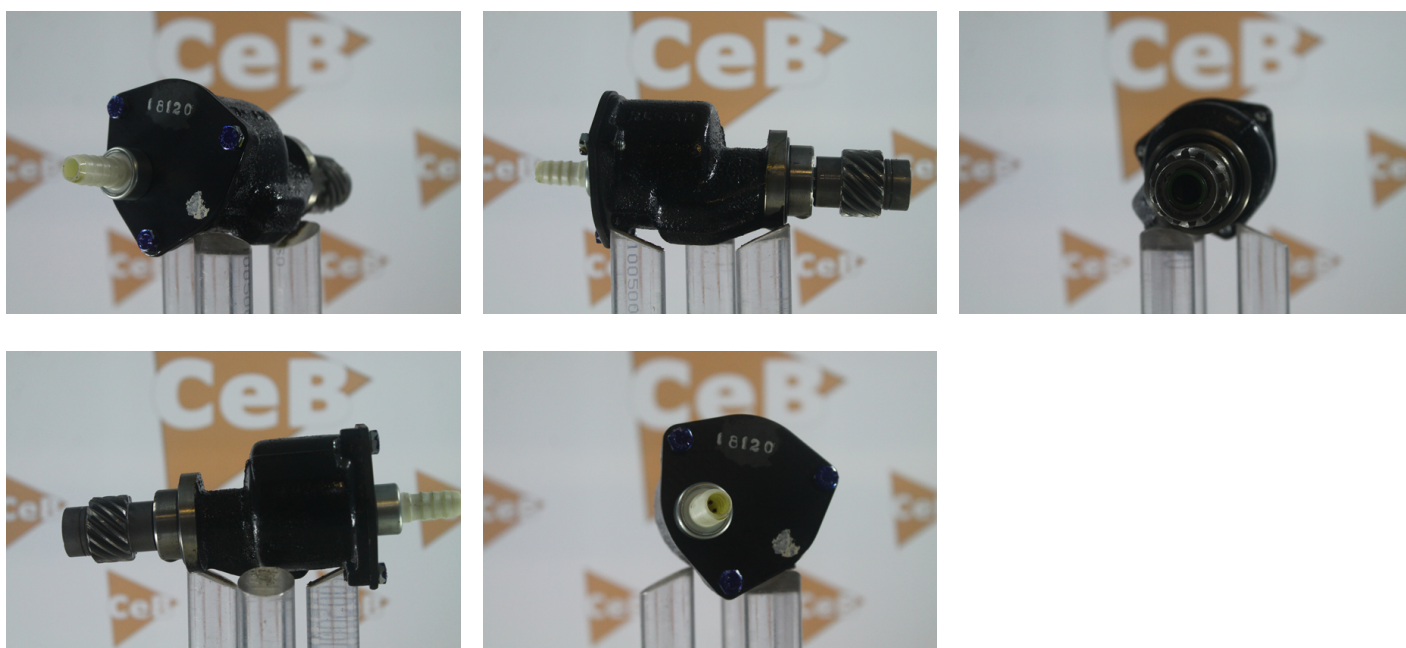

## DONNEES TECHNIQUES

Genre de pompe	<b>Pompe à palettes</b>
Nombre de connections	<b>1</b>
Accessoires	<b>sans joints</b>
Entraînement	<b>Par Pignon</b>

## PHOTOS

## APPLICATIONS

<b>AUDI</b>		
80 (1978-86) (81, 85, B2) - 1.6 D	54 ch	08.1980 > 08.1986
80 (1978-86) (81, 85, B2) - 1.6 TD	70 ch	08.1981 > 05.1986
80 (1986-91) (89, 89Q, 8A, B3) - 1.6 D	54 ch	09.1986 > 08.1991
80 (1986-91) (89, 89Q, 8A, B3) - 1.6 TD	80 ch	09.1986 > 08.1991
90 (1987-91) (89, 89Q, 8A, B3) - 1.6 TD	80 ch	04.1987 > 09.1991