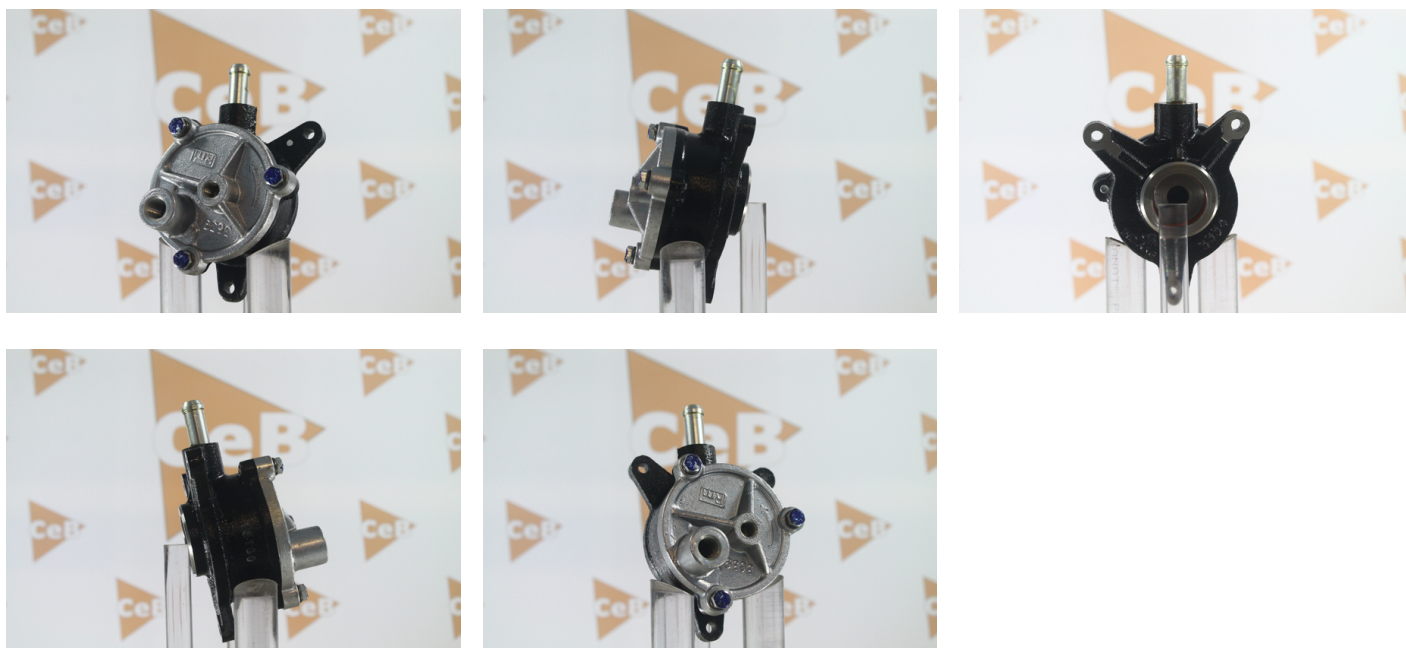

## DONNEES TECHNIQUES

Genre de pompe	<b>Pompe à palettes</b>
Nombre de connections	<b>2</b>
Accessoires	<b>sans joints</b>

## PHOTOS