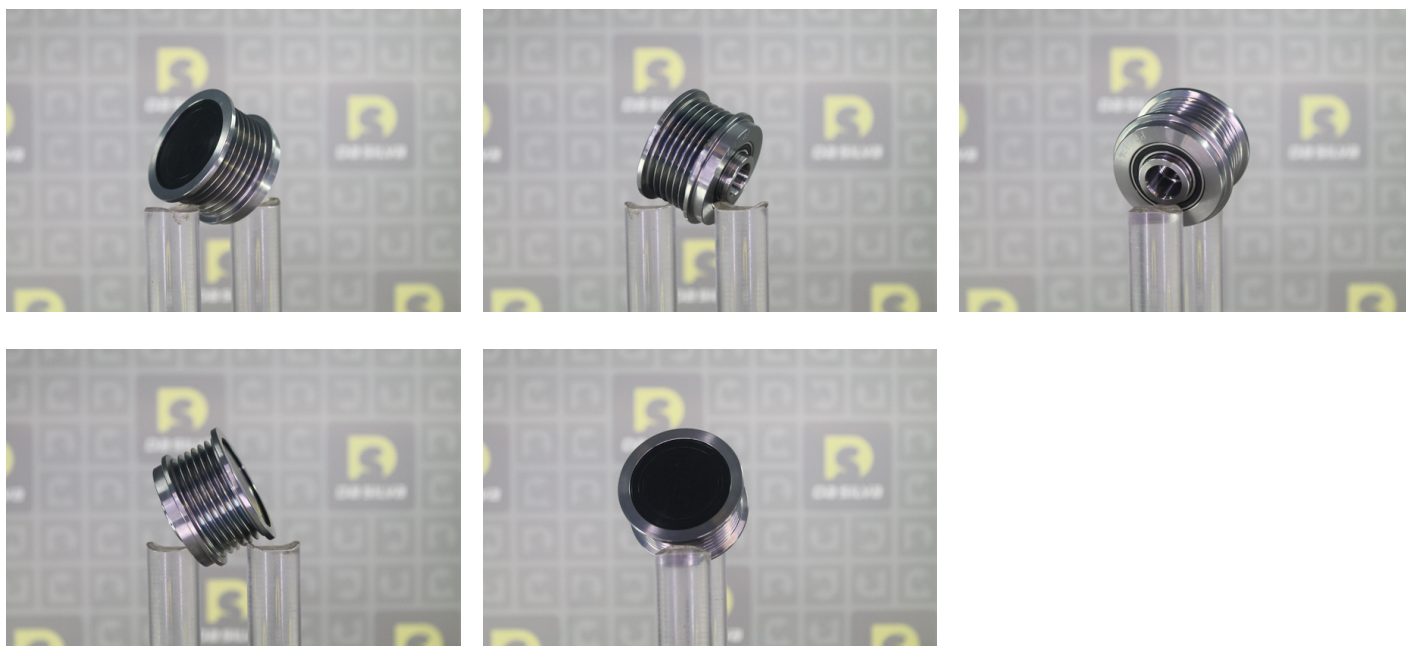

DONNEES TECHNIQUES

(Poulies) Gorges	6
Filetage intérieur	M16x150
Diamètre intérieur [mm]	17
Hauteur [mm]	41.2
Diamètre extérieur [mm]	53.4

PHOTOS

APPLICATIONS

FORD		
ECOSPORT - 1.5 TDCi	95 ch	05.2015 >
C-MAX (2011-) (DXA, CB7/CEU) - 1.5 TDCi	120 ch	03.2015 >
C-MAX (2011-) (DXA, CB7/CEU) - 1.6 TDCi	115 ch	12.2010 >
	95 ch	12.2010 >
FIESTA (2008-) - 1.5 TDCi	75 ch	09.2012 >
FIESTA (2008-) - 1.6 TDCi	95 ch	10.2008 >
FOCUS (2010-) - 1.6 TDCi	95 ch	04.2011 >
	115 ch	04.2011 >
FOCUS (2010-) 3 volumes - 1.6 TDCi	95 ch	04.2011 >
	115 ch	04.2011 >
FOCUS (2010-) Turnier/Break - 1.6 TDCi	95 ch	05.2011 >
	115 ch	05.2011 >
GRAND C-MAX (2010-) (DXA, CB7/CEU) - 1.6 TDCi	95 ch	12.2010 >
	115 ch	12.2010 >

VOLVO		
C30 - 1.6 D2	115 ch	10.2010 >
V50 (MW) - 1.6 D2	114 ch	01.2010 >

 Avant montage, comparez la pièce reçue à celle d'origine afin de vérifier que la bonne pièce a été choisie et peut être montée sur le véhicule. Le non-respect de cette consigne ou des instructions de montage annule la garantie.