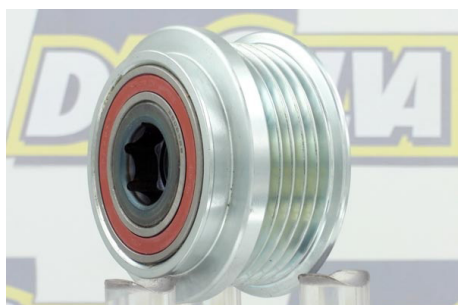

## DONNEES TECHNIQUES

(Poulies) Gorges	<b>5</b>
Filetage intérieur	<b>M14x150</b>
Diamètre intérieur [mm]	<b>17</b>
Hauteur [mm]	<b>38.55</b>
Diamètre extérieur [mm]	<b>60.18</b>

## PHOTOS