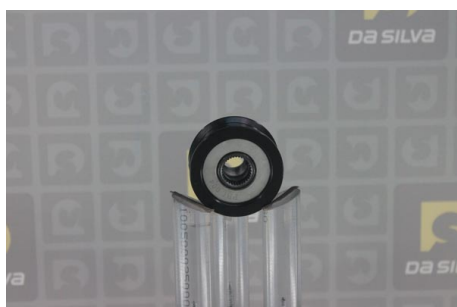

## DONNEES TECHNIQUES

(Poulies) Gorges	6
Filetage intérieur	M16x150
Diamètre intérieur [mm]	17
Hauteur [mm]	42.07
Diamètre extérieur [mm]	53.76

## PHOTOS