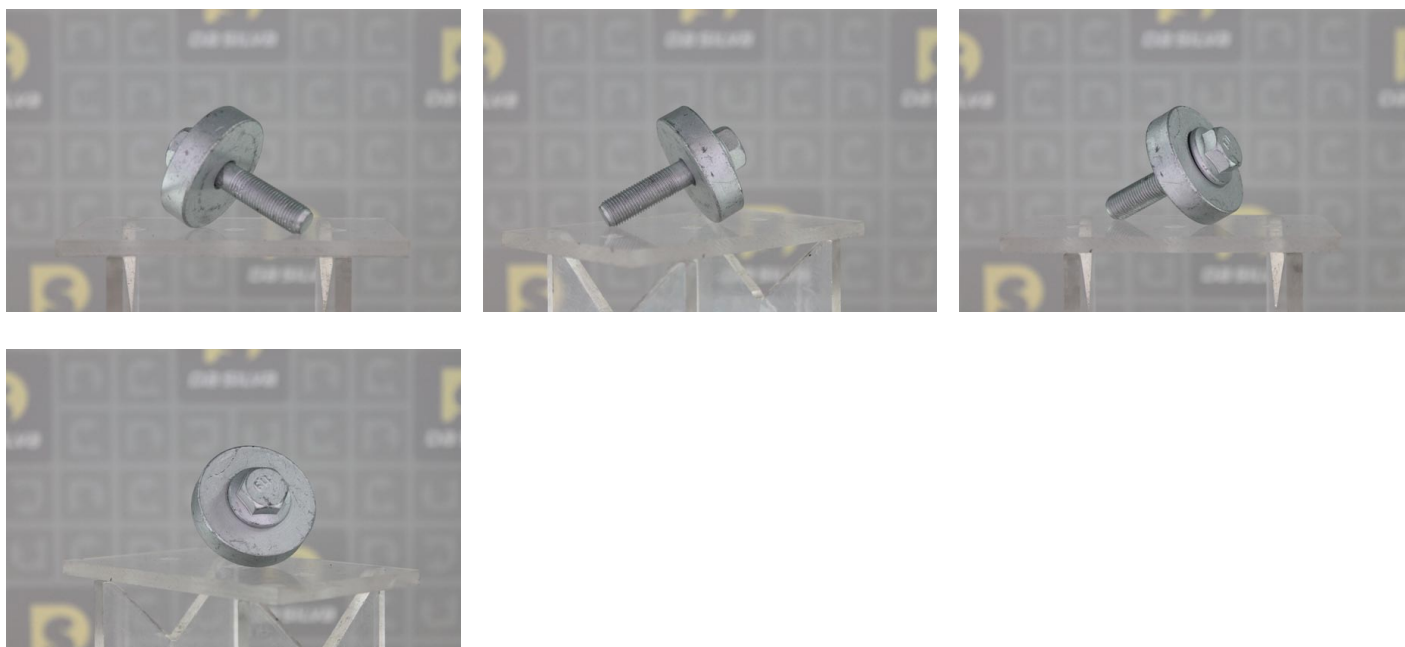

PHOTOS

APPLICATIONS

RENAULT		
CLIO (06-12) (BR__, CR__) - 2.0 16V Sport	197 ch	02.2006 >
	201 ch	09.2008 >
ESPACE (2002-) (JK0/1_) - 2.0	133 ch	11.2002 > 02.2005
	170 ch	04.2005 >
ESPACE (2002-) (JK0/1_) - 2.0 (JK0KA6)	136 ch	11.2002 >
ESPACE (2002-) (JK0/1_) - 2.0 Turbo (JK0BA6, JK0BC6, JK0BAB, JK0BCB)	163 ch	11.2002 >
GRAND SCÉNIC (04-10) (JM0/1_) - 2.0	135 ch	04.2004 >
	163 ch	04.2004 >
LAGUNA (01-07) (BG0/1_) - 2.0 16V	170 ch	01.2005 >
LAGUNA (01-07) (BG0/1_) - 2.0 16V (BG00, BG0K, BG0P, BG0W)	135 ch	08.2002 >
LAGUNA (01-07) (BG0/1_) - 2.0 16V Turbo (BG0S, BG0Z, BG1L, BG1M)	163 ch	01.2003 >
LAGUNA (01-07) Grandtour (KG0/1_) - 2.0 16V	170 ch	01.2005 >
LAGUNA (01-07) Grandtour (KG0/1_) - 2.0 16V (KG00, KG0K, KG0W)	135 ch	08.2002 >
LAGUNA (01-07) Grandtour (KG0/1_) - 2.0 16V Turbo (KG0S, KG0Z, KG1L, KG1M)	163 ch	01.2003 >
LAGUNA (2007-) (BT0/1) - 2.0 16V Turbo	170 ch	10.2007 >
LAGUNA (2007-) (BT0/1) - 2.0 GT	204 ch	03.2008 >
LAGUNA (2007-) Coupe (DT0/1) - 2.0 16V Turbo	170 ch	09.2008 >
LAGUNA (2007-) Coupe (DT0/1) - 2.0 GT	204 ch	03.2008 >
LAGUNA (2007-) Grandtour (KT0/1) - 2.0 16V Turbo	170 ch	10.2007 >
LAGUNA (2007-) Grandtour (KT0/1) - 2.0 GT	204 ch	03.2008 >
MEGANE (02-08) (BM0/1_, CM0/1_) - 2.0	230 ch	08.2006 >
MEGANE (02-08) (BM0/1_, CM0/1_) - 2.0 16V (BM0U, CM0U)	135 ch	11.2002 >
MEGANE (02-08) (BM0/1_, CM0/1_) - 2.0 16V Turbo	163 ch	05.2004 >

RENAULT		
MEGANE (02-08) (BM0/1_, CM0/1_) - 2.0 Renault Sport	224 ch	05.2004 >
MEGANE (02-08) 3 volumes (LM0/1_) - 2.0	135 ch	09.2003 >
MEGANE (02-08) Break (KM0/1_) - 2.0	135 ch	08.2003 >
MEGANE (02-08) CC (EM0/1_) - 2.0	135 ch	09.2003 >
MEGANE (02-08) CC (EM0/1_) - 2.0 16V Turbo	163 ch	05.2004 >
SCÉNIC (03-09) (JM0/1_) - 2.0 (JM05, JM1N)	135 ch	06.2003 >
SCÉNIC (03-09) (JM0/1_) - 2.0 16V Turbo (JM0W)	163 ch	05.2004 >
VEL SATIS (BJ0_) - 2.0 16 V Turbo	170 ch	04.2004 >