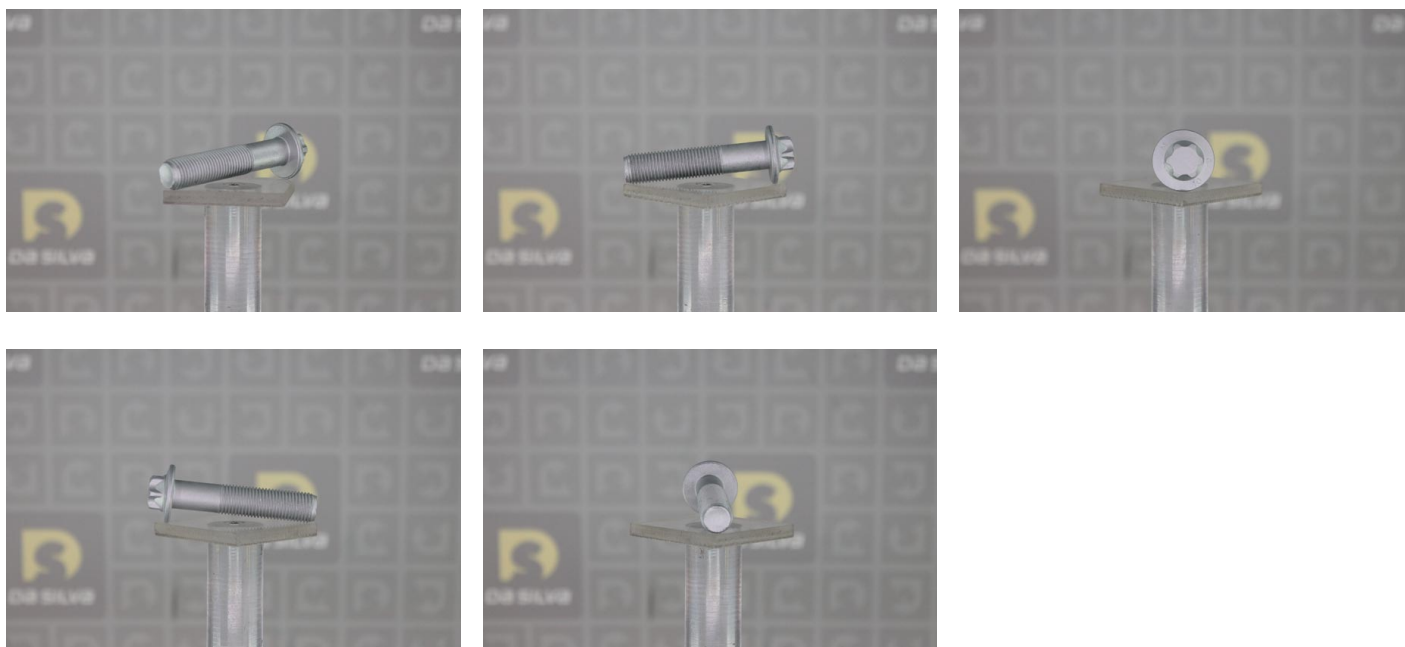

PHOTOS

APPLICATIONS

RENAULT		
ESPACE (96-02) (JE0_) - 2.2 12V TD (JE0E, JE0H, JE0P)	113 ch	11.1996 > 10.2000
ESPACE (96-02) (JE0_) - 2.2 D	114 ch	11.1997 > 01.2000
LAGUNA (94-01) (B56_, 556_) - 2.2 D (B56F, B562)	83 ch	11.1993 > 03.2001
	83 ch	11.1993 > 03.2001
LAGUNA (94-01) (B56_, 556_) - 2.2 dT (B569)	113 ch	03.1996 > 03.2001
LAGUNA (95-01) Nevada (K56_) - 2.2 D (K56F, K562, S56F)	83 ch	09.1995 > 03.2001
	83 ch	09.1995 > 03.2001
LAGUNA (95-01) Nevada (K56_) - 2.2 dT (K569)	113 ch	03.1996 > 03.2001
SAFRANE (96-00) (B54_) - 2.2 dT (B54G)	113 ch	07.1996 > 12.2000