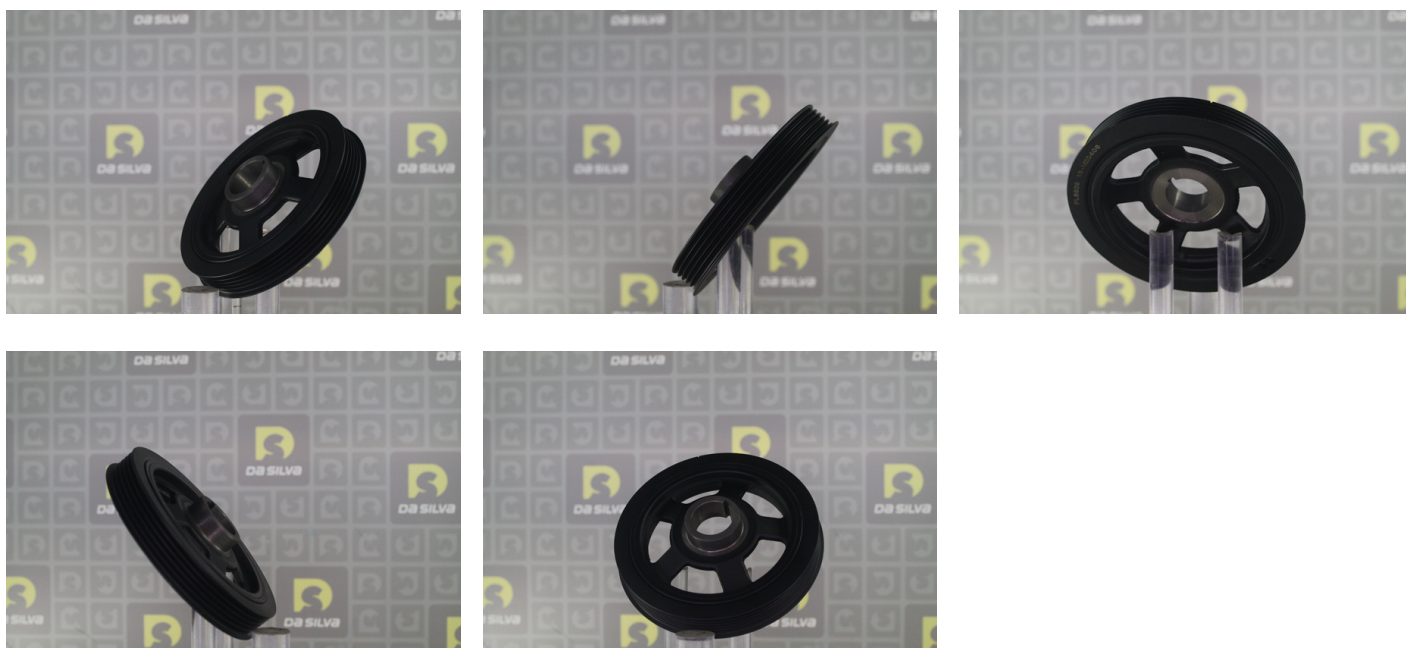

DONNEES TECHNIQUES

Type de poulie	PVR5
Diamètre 1 [mm]	155
Diamètre 2 [mm]	150
Diamètre intérieur [mm]	30
Hauteur [mm]	36
poids [g]	1450

PHOTOS

DOCUMENTS

- BT-114 Généralités sur les poulies damper
- BT-180 Précautions de montage des poulies damper

APPLICATIONS

HYUNDAI		
ACCENT (06-11) (MC) - 1.5 CRDi GLS	110 ch	11.2005 >
ACCENT (06-11) 3 volumes (MC) - 1.5 CRDi GLS	110 ch	11.2005 >
GETZ (TB) - 1.5 CRDi	82 ch	03.2003 >
GETZ (TB) - 1.5 CRDi GLS	110 ch	08.2005 >
i10 - 1.1 CRDi	75 ch	01.2008 >
i20 (PB, PBT) - 1.6 CRDi	116 ch	09.2008 >
i30 (07-11) (FD) - 1.6 CRDi	90 ch	10.2007 > 11.2011
	116 ch	10.2007 > 11.2011
i30 (07-11) CW Break (FD) - 1.6 CRDi	90 ch	02.2008 > 06.2012
	116 ch	02.2008 > 06.2012
ix20 (JC) - 1.4 CRDi	78 ch	06.2011 >
ix20 (JC) - 1.6 CRDi	116 ch	06.2011 >
MATRIX (FC) - 1.5 CRDi	102 ch	12.2004 >
MATRIX (FC) - 1.5 CRDi VGT	110 ch	08.2005 >
KIA		
CEED (06-12) (ED) - 1.6 CRDi 115	115 ch	12.2006 >
CEED (06-12) (ED) - 1.6 CRDi 128	128 ch	10.2010 >
CEED (06-12) Break (ED) - 1.6 CRDi 90	90 ch	09.2007 >
CEED (06-12) Break (ED) - 1.6 CRDi 115	115 ch	09.2007 >
CEED (06-12) Break (ED) - 1.6 CRDi 128	128 ch	10.2010 >
CERATO (03-08) (LD) - 1.6 CRDi	115 ch	06.2005 >
CERATO (03-08) (LD) 3 volumes - 1.6 CRDi	115 ch	06.2005 >
PICANTO (04-11) (BA/SA) - 1.1 CRDi	75 ch	11.2005 >
PRO CEED (08-13) (ED) - 1.6 CRDi 90	90 ch	02.2008 >
PRO CEED (08-13) (ED) - 1.6 CRDi 115	115 ch	02.2008 >
PRO CEED (08-13) (ED) - 1.6 CRDi 128	128 ch	10.2010 >
RIO (05-10) (JB) - 1.5 CRDi	110 ch	03.2005 >
RIO (05-10) (JB) A 3 Volumes - 1.5 CRDi	110 ch	03.2005 >
RIO (2011-) (UB) - 1.1 CRDi	75 ch	09.2011 >
RIO (2011-) (UB) - 1.4 CRDi	90 ch	09.2011 >
SOUL (AM) - 1.6 CRDi	126 ch	02.2009 >
	115 ch	02.2009 >
VENGA (YN) - 1.4 CRDi 75	75 ch	02.2010 >
	78 ch	02.2010 >
VENGA (YN) - 1.4 CRDi 90	90 ch	02.2010 >
VENGA (YN) - 1.6 CRDi 115	116 ch	02.2010 >
VENGA (YN) - 1.6 CRDi 130	128 ch	02.2010 >