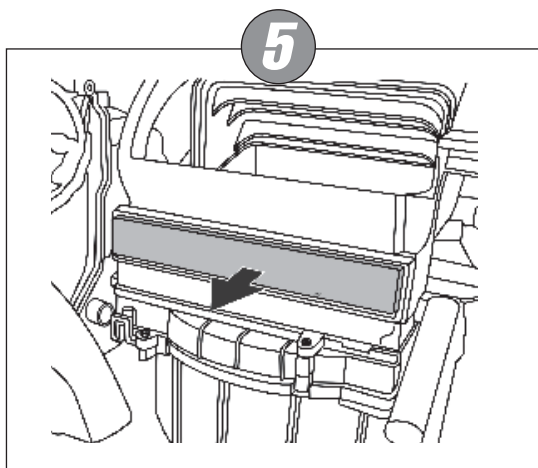

filter NC2377

Dodge Avenger (06/07→)
Dodge Caliber (06/06→)
Dodge Journey (06/08→)

Jeep Compass (08/06→)
Jeep Patriot (01/08→)

Per il montaggio procedere eseguendo le operazioni in senso inverso.

Continuomounting in reverse order of operations

Le remontage s'effectue dans l'ordre inverse.

Der weitere Einbau erfolgt in umgekehrter Reihenfolge

Para concluir la instalación, seguir el orden inverso.