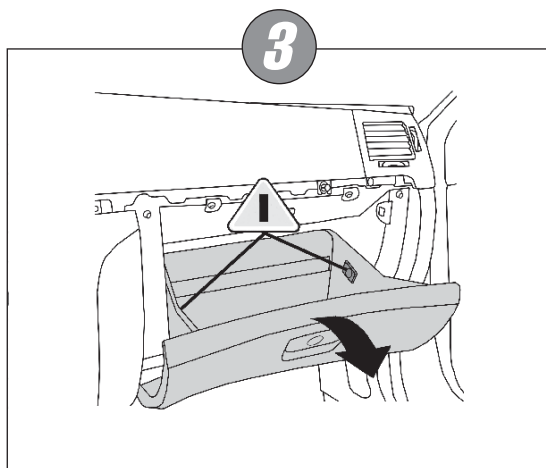

filter NC2377

Dodge Avenger (06/07→)
Dodge Caliber (06/06→)
Dodge Journey (06/08→)

Jeep Compass (08/06→)
Jeep Patriot (01/08→)

Per il montaggio procedere eseguendo le operazioni in senso inverso.

Continuomounting in reverse order of operations

Le remontage s'effectue dans l'ordre inverse.

Der weitere Einbau erfolgt in umgekehrter Reihenfolge

Para concluir la instalación, seguir el orden inverso.