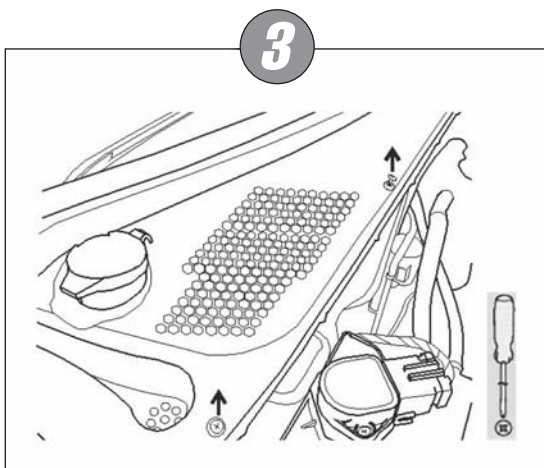

filter NC2339

**Chrysler
PT Cruiser**

Per il montaggio procedere eseguendo le operazioni in senso inverso.

Continuomounting in reverse order of operations

Le remontage s'effectue dans l'ordre inverse.

Der weitere Einbau erfolgt in umgekehrter Reihenfolge

Para concluir la instalaci3n, seguir el orden inverso.