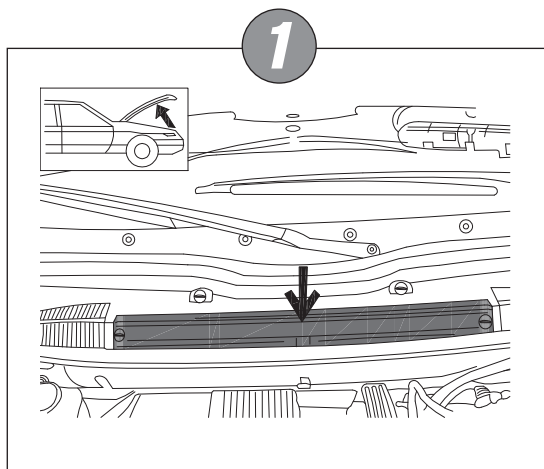

filter **NC2337**

BMW X5 (05/00→)

**Land Rover Rang Rover
(03/02→)**

Per il montaggio procedere eseguendo le operazioni in senso inverso.

Continuomounting in reverse order of operations

Le remontage s'effectue dans l'ordre inverse.

Der weitere Einbau erfolgt in umgekehrter Reihenfolge

Para concluir la instalación, seguir el orden inverso.