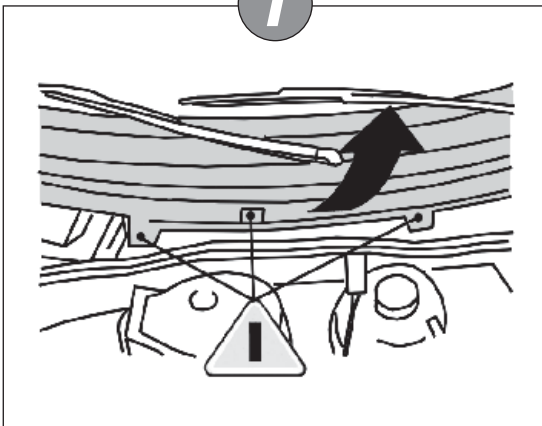

filter NC2336

**Vauxhall
Corsa (03/93→)**

Tigra (07/94-05/04→)

1

2

3

Per il montaggio procedere eseguendo le operazioni in senso inverso.

Continuomounting in reverse order of operations

Le remontage s'effectue dans l'ordre inverse.

Der weitere Einbau erfolgt in umgekehrter Reihenfolge

Para concluir la instalaci3n, seguir el orden inverso.