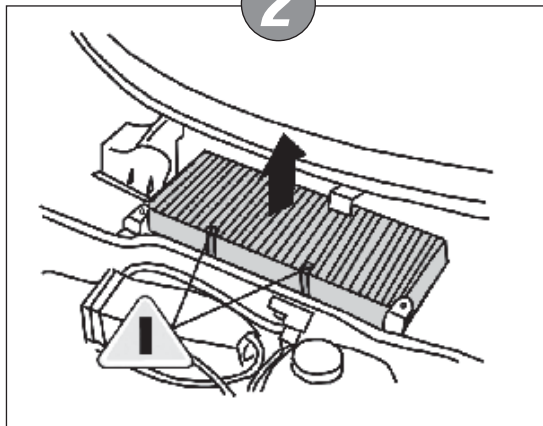

filter NC2336

**Vauxhall
Corsa (03/93→)**

Tigra (07/94-05/04→)

1

2

3

Per il montaggio procedere eseguendo le operazioni in senso inverso.

Continuomounting in reverse order of operations

Le remontage s'effectue dans l'ordre inverse.

Der weitere Einbau erfolgt in umgekehrter Reihenfolge

Para concluir la instalaci3n, seguir el orden inverso.