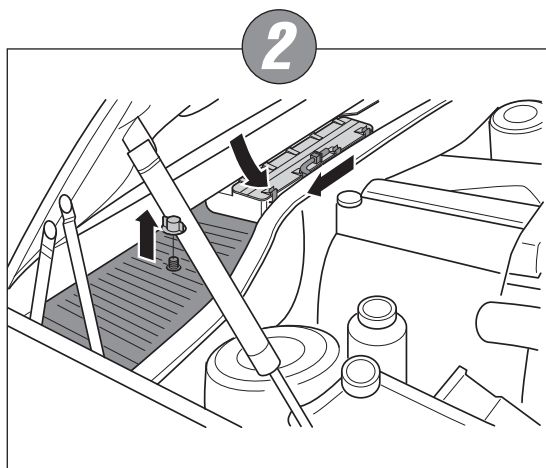

filter NC2310

Ford Scorpio (01/95→)

Per il montaggio procedere eseguendo le operazioni in senso inverso.

Continuomounting in reverse order of operations

Le remontage s'effectue dans l'ordre inverse.

Der weitere Einbau erfolgt in umgekehrter Reihenfolge

Para concluir la instalaci3n, seguir el orden inverso.