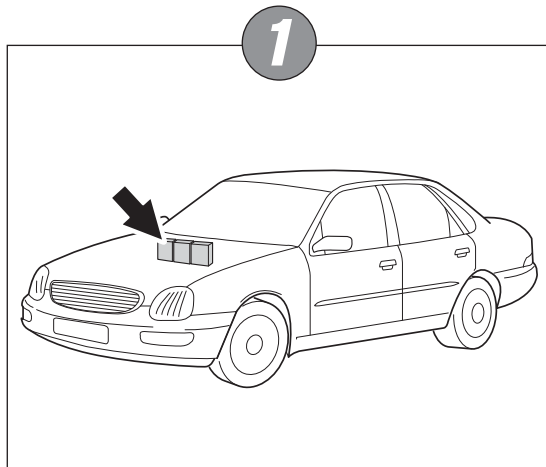

filter NC2310

Ford Scorpio (01/95→)

Per il montaggio procedere eseguendo le operazioni in senso inverso.

Continuomounting in reverse order of operations

Le remontage s'effectue dans l'ordre inverse.

Der weitere Einbau erfolgt in umgekehrter Reihenfolge

Para concluir la instalaci3n, seguir el orden inverso.