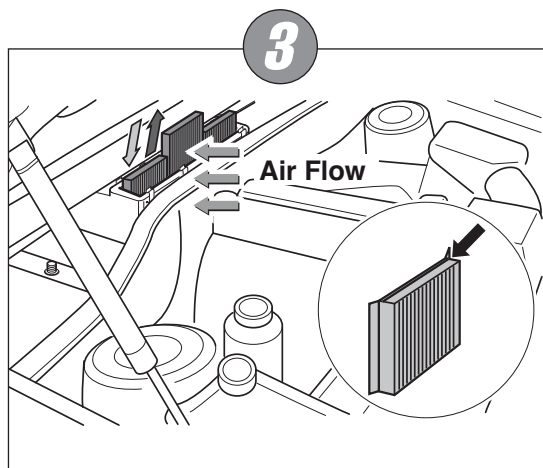

filter NC2310

Ford Scorpio (01/95→)

Per il montaggio procedere eseguendo le operazioni in senso inverso.

Continuomounting in reverse order of operations

Le remontage s'effectue dans l'ordre inverse.

Der weitere Einbau erfolgt in umgekehrter Reihenfolge

Para concluir la instalaci3n, seguir el orden inverso.