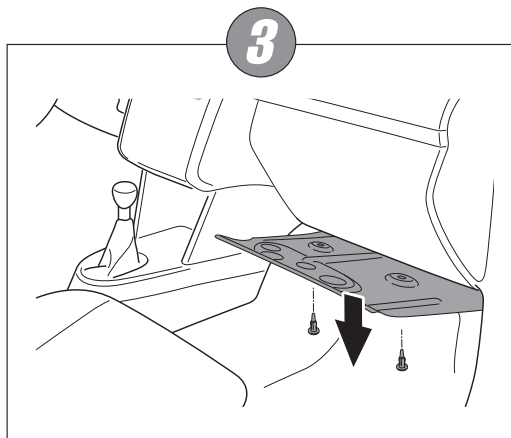

15'

clean
filters

filters **NC2132**
NC2129 CA
VW Golf V - Golf VI
VW Scirocco
VW Caddy III - Touran
Audi A3
Skoda Octavia II
Seat Altea

Per il montaggio procedere eseguendo le operazioni in senso inverso.