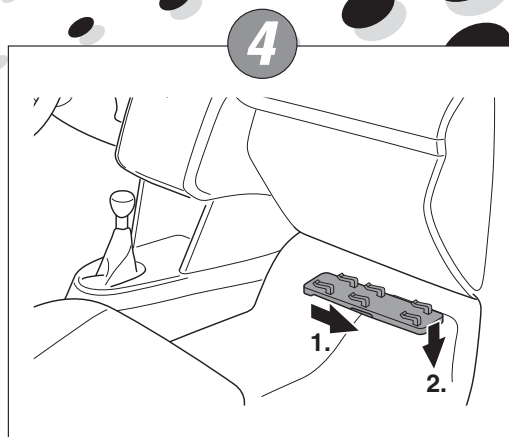

15'

clean
filters

filters **NC2132**
NC2129 CA
VW Golf V - Golf VI
VW Scirocco
VW Caddy III - Touran
Audi A3
Skoda Octavia II
Seat Altea

Per il montaggio procedere eseguendo le operazioni in senso inverso.