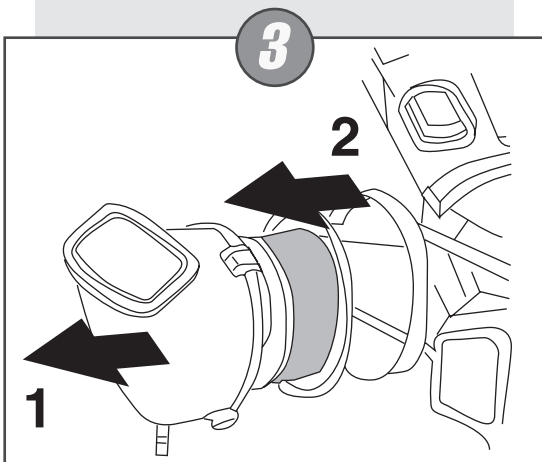

5'

clean
filters

filters NC 2085

VOLKSWAGEN Transporter T4

Per il montaggio procedere eseguendo le operazioni in senso inverso.

Continue mounting in reverse order of operations.

Le remontage s'effectue dans l'ordre inverse.

Der weitere Einbau erfolgt in umgekehrter Reihenfolge.

Para concluir la instalaci3n, seguir el orden inverso.