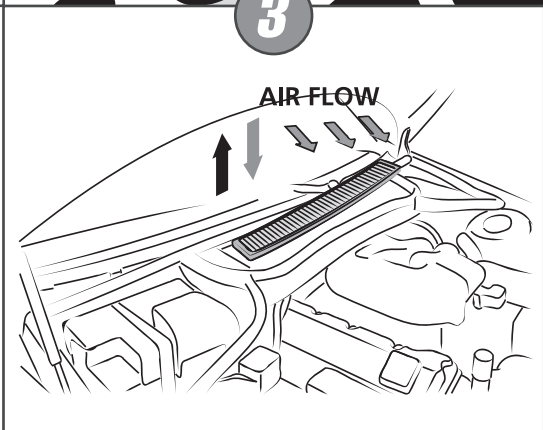

20'

1

1>2>3>4

2

3

4

filters NC 2084 NC 2088CA BMW Series 3 (E46) 04/98 ->

Per il montaggio procedere eseguendo le operazioni in senso inverso.