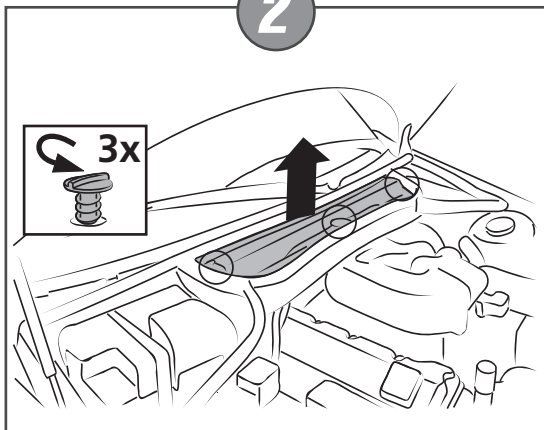

20'

1

1>2>3>4

2

3

4

filters NC 2084 NC 2088CA BMW Series 3 (E46) 04/98 ->

Per il montaggio procedere eseguendo le operazioni in senso inverso.