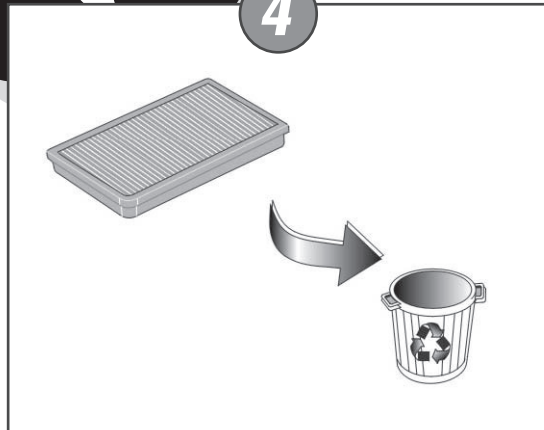

20'

1

1>2>3>4

2

3

4

filters NC 2084 NC 2088CA BMW Series 3 (E46) 04/98 ->

Per il montaggio procedere eseguendo le operazioni in senso inverso.

Continue mounting in reverse order of operations.

Le remontage s'effectue dans l'ordre inverse.

Der weitere Einbau erfolgt in umgekehrter Reihenfolge.

Para concluir la instalaci3n, seguir el orden inverso.