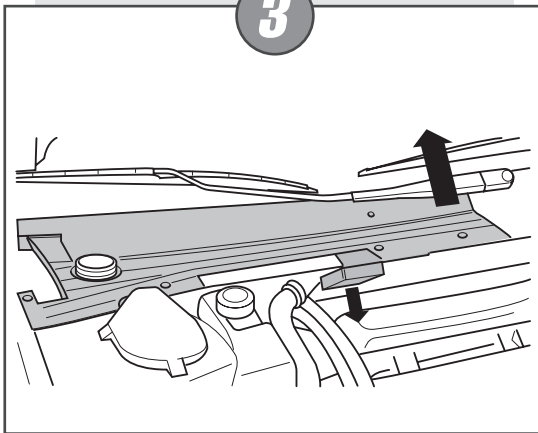

10'

1

2

3

4

5

filters **NC 2071**
PEUGEOT 605 08/94 ->

Per il montaggio procedere eseguendo le operazioni in senso inverso.