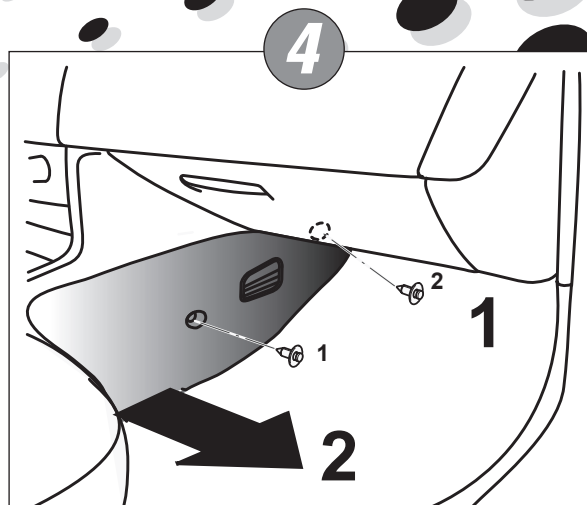

10'

filter NC2048
FIAT Stilo

Per il montaggio procedere eseguendo le operazioni in senso inverso.

Continuемounting in reverse order of operations

Le remontage s'effectue dans l'ordre inverse.

Der weitere Einbau erfolgt in umgekehrter Reihenfolge

Para concluir la instalaci3n, seguir el orden inverso.