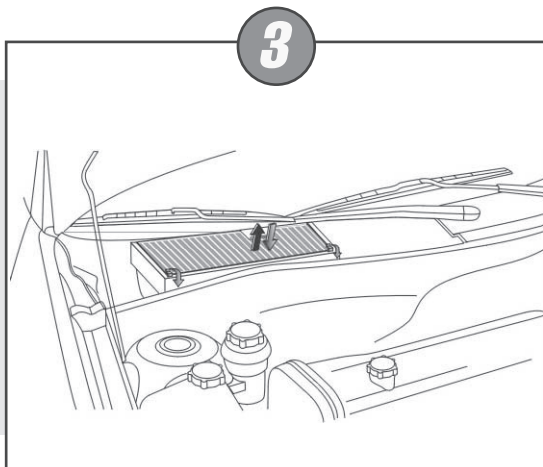

istruzioni d'installazione
installation instructions
notice de montage
montageanleitung
instrucciones de montaje

filters **NC 2032**
NC 2095CA
Ford Focus

Per il montaggio procedere eseguendo le operazioni in senso inverso.