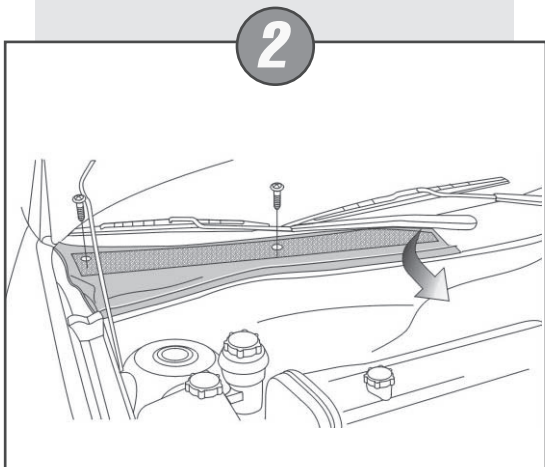

istruzioni d'installazione
installation instructions
notice de montage
montageanleitung
instrucciones de montaje

filters **NC 2032**
NC 2095CA
Ford Focus

Per il montaggio procedere eseguendo le operazioni in senso inverso.

Continue mounting in reverse order of operations.

Le remontage s'effectue dans l'ordre inverse.

Der weitere Einbau erfolgt in umgekehrter Reihenfolge.

Para concluir la instalación, seguir el orden inverso.