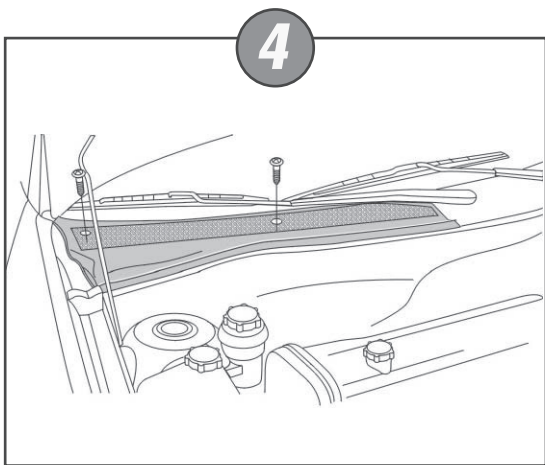

istruzioni d'installazione
installation instructions
notice de montage
montageanleitung
instrucciones de montaje

filters **NC 2032**
NC 2095CA
Ford Focus

Per il montaggio procedere eseguendo le operazioni in senso inverso.