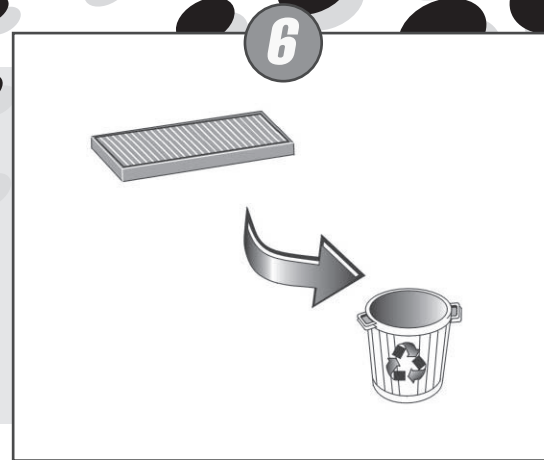

istruzioni d'installazione
installation instructions
notice de montage
montageanleitung
instrucciones de montaje

filters **NC 2032**
NC 2095CA
Ford Focus

Per il montaggio procedere eseguendo le operazioni in senso inverso.

Continue mounting in reverse order of operations.

Le remontage s'effectue dans l'ordre inverse.

Der weitere Einbau erfolgt in umgekehrter Reihenfolge.

Para concluir la instalación, seguir el orden inverso.