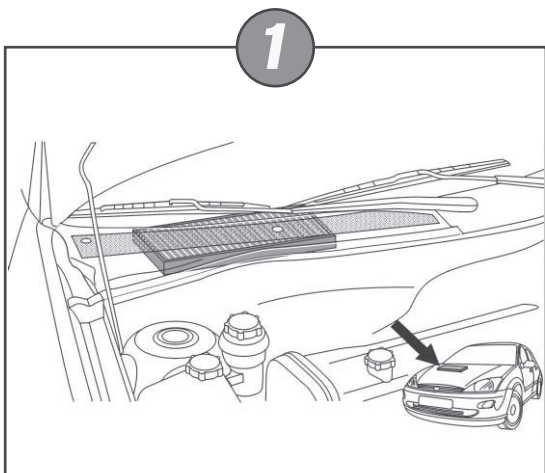

istruzioni d'installazione
installation instructions
notice de montage
montageanleitung
instrucciones de montaje

filters **NC 2032**
NC 2095CA
Ford Focus

Per il montaggio procedere eseguendo le operazioni in senso inverso.