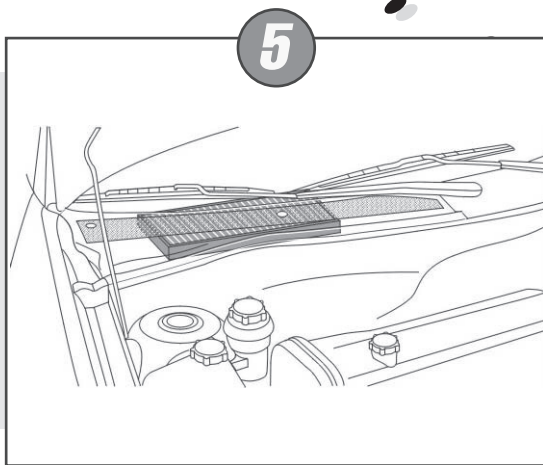

istruzioni d'installazione
installation instructions
notice de montage
montageanleitung
instrucciones de montaje

filters **NC 2032**
NC 2095CA
Ford Focus

Per il montaggio procedere eseguendo le operazioni in senso inverso.