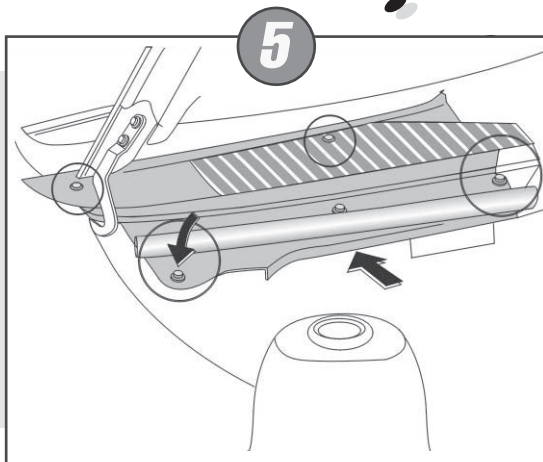

15'

istruzioni d'installazione
 installation instructions
 notice de montage
 montageanleitung
 instrucciones de montaje

filters **NC 2007**
NC 2124CA
 Ford Mondeo
 Ford Cougar

Per il montaggio procedere eseguendo le operazioni in senso inverso.