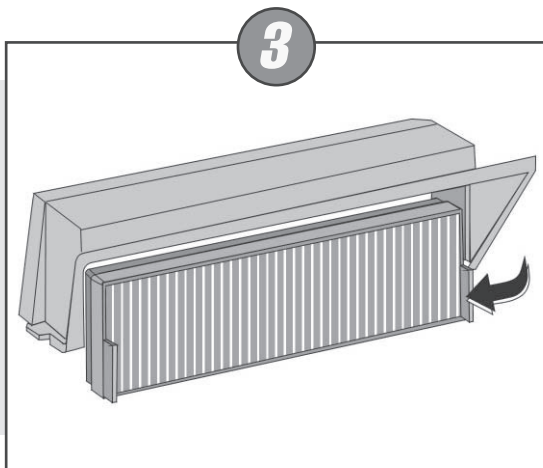

15'

istruzioni d'installazione
 installation instructions
 notice de montage
 montageanleitung
 instrucciones de montaje

filters **NC 2007**
NC 2124CA
 Ford Mondeo
 Ford Cougar

Per il montaggio procedere eseguendo le operazioni in senso inverso.