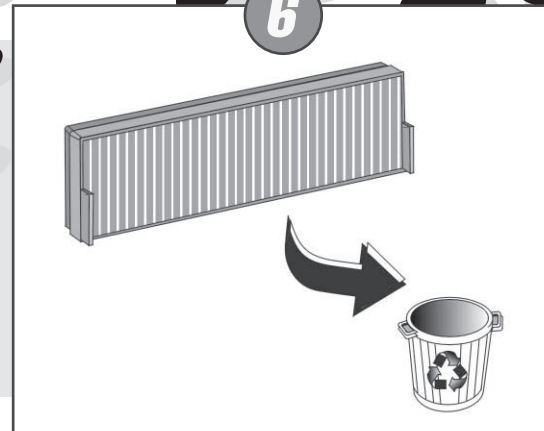

15'

istruzioni d'installazione
 installation instructions
 notice de montage
 montageanleitung
 instrucciones de montaje

filters **NC 2007**
NC 2124CA
 Ford Mondeo
 Ford Cougar

Per il montaggio procedere eseguendo le operazioni in senso inverso.