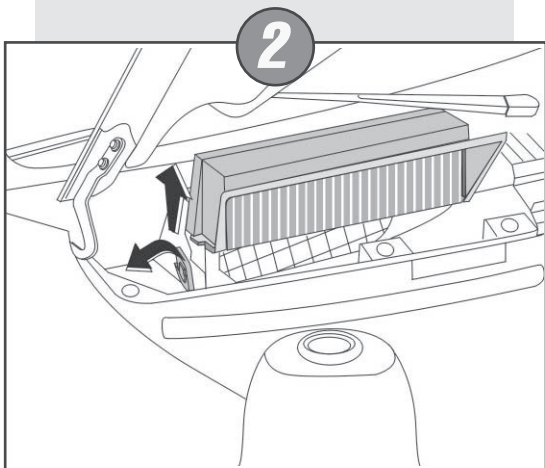

15'

istruzioni d'installazione
 installation instructions
 notice de montage
 montageanleitung
 instrucciones de montaje

filters **NC 2007**
NC 2124CA
 Ford Mondeo
 Ford Cougar

Per il montaggio procedere eseguendo le operazioni in senso inverso.