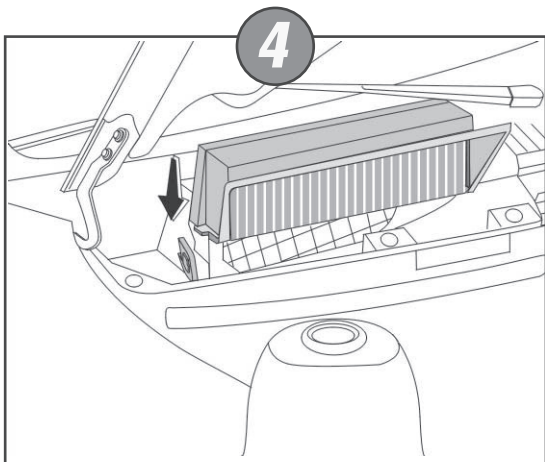

15'

istruzioni d'installazione
 installation instructions
 notice de montage
 montageanleitung
 instrucciones de montaje

filters **NC 2007**
NC 2124CA
 Ford Mondeo
 Ford Cougar

Per il montaggio procedere eseguendo le operazioni in senso inverso.