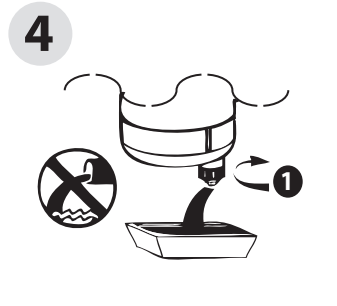

clean filters® MGC1696

Filtro Gasolio - Diesel Filter - Filtre à gazole

Value for Your Business ISTRUZIONI DI MONTAGGIO - MOUNTING INSTRUCTIONS

CON SONDA - WITH PROBE - AVEC SONDE

CON SONDA - WITH PROBE - AVEC SONDE