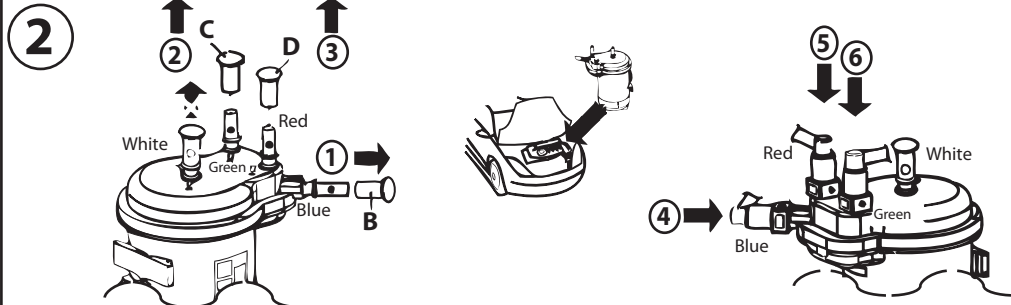

clean filters® MGC1696

Filtro Gasolio - Diesel Filter - Filtre à gazole

Value for Your Business ISTRUZIONI DI MONTAGGIO - MOUNTING INSTRUCTIONS

CON SONDA - WITH PROBE - AVEC SONDE

CON SONDA - WITH PROBE - AVEC SONDE