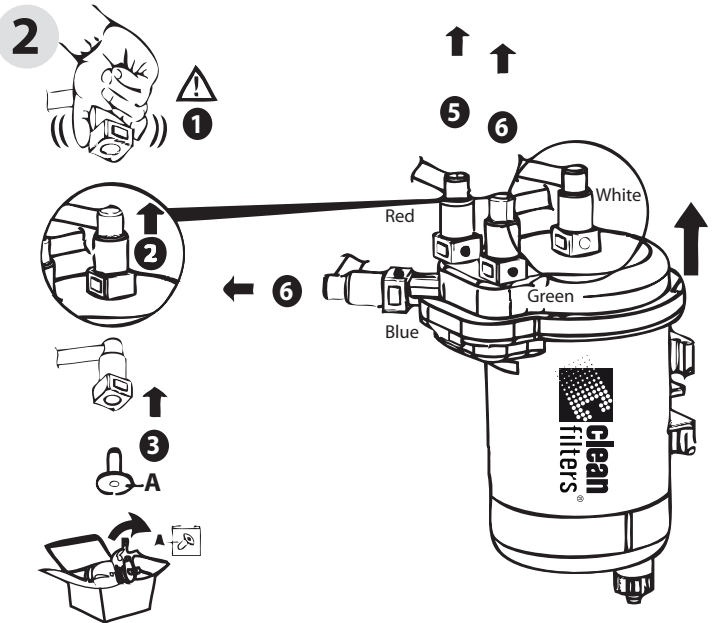

clean filters® MGC1696

Filtro Gasolio - Diesel Filter - Filtre à gazole

Value for Your Business ISTRUZIONI DI MONTAGGIO - MOUNTING INSTRUCTIONS

CON SONDA - WITH PROBE - AVEC SONDE

CON SONDA - WITH PROBE - AVEC SONDE