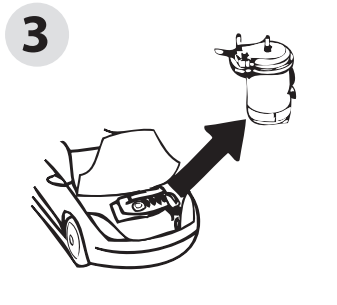

clean filters® MGC1696

Filtro Gasolio - Diesel Filter - Filtre à gazole

Value for Your Business ISTRUZIONI DI MONTAGGIO - MOUNTING INSTRUCTIONS

CON SONDA - WITH PROBE - AVEC SONDE

CON SONDA - WITH PROBE - AVEC SONDE