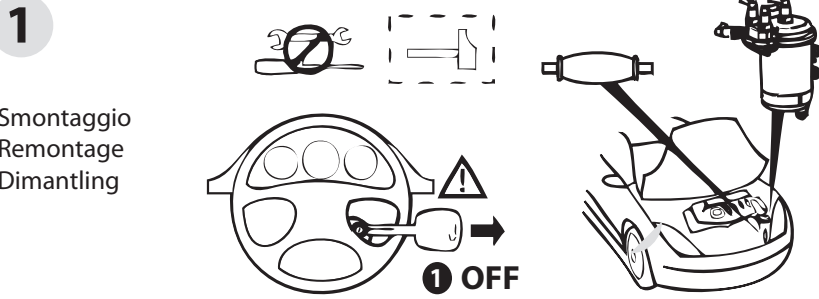

clean filters® MGC1696

Filtro Gasolio - Diesel Filter - Filtre à gazole

Value for Your Business ISTRUZIONI DI MONTAGGIO - MOUNTING INSTRUCTIONS

CON SONDA - WITH PROBE - AVEC SONDE

CON SONDA - WITH PROBE - AVEC SONDE