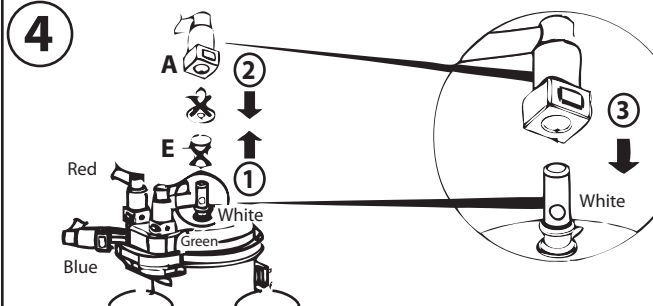

clean filters® MGC1696

Filtro Gasolio - Diesel Filter - Filtre à gazole

Value for Your Business ISTRUZIONI DI MONTAGGIO - MOUNTING INSTRUCTIONS

CON SONDA - WITH PROBE - AVEC SONDE

CON SONDA - WITH PROBE - AVEC SONDE