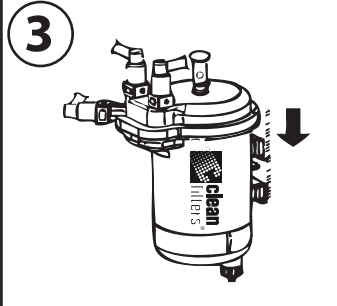

clean filters® MGC1696

Filtro Gasolio - Diesel Filter - Filtre à gazole

Value for Your Business ISTRUZIONI DI MONTAGGIO - MOUNTING INSTRUCTIONS

CON SONDA - WITH PROBE - AVEC SONDE

CON SONDA - WITH PROBE - AVEC SONDE