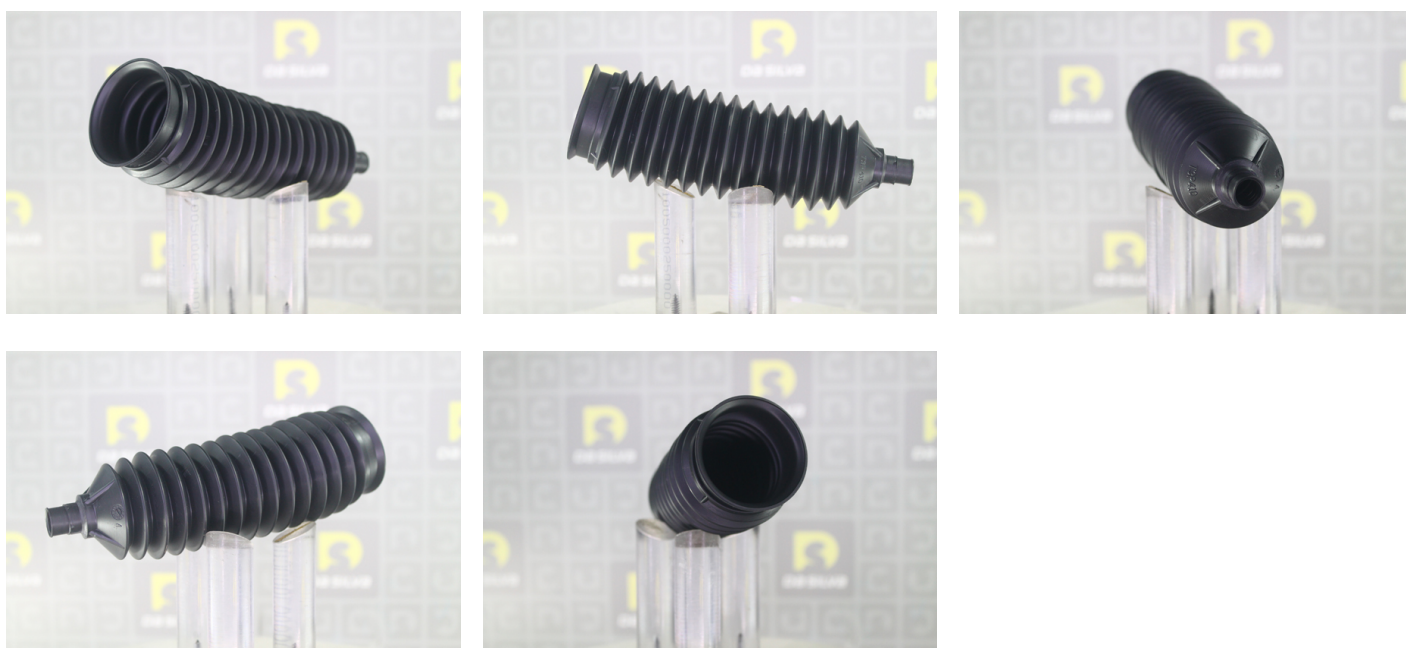

DONNEES TECHNIQUES

| | |
|-----------------|-----------------------|
| Diamètre 1 [mm] | 47 |
| matière | Thermoplastique (TPR) |
| Diamètre 2 [mm] | 13 |
| Hauteur [mm] | 197 |

PHOTOS

APPLICATIONS

| KIA | | |
|------------------------------|-------|-------------------|
| RIO (00-05) (DC) - 1.3 | 75 ch | 09.2000 > 02.2005 |
| | 82 ch | 08.2002 > 02.2005 |
| RIO (00-05) (DC) - 1.5 | 98 ch | 09.2000 > 02.2005 |
| RIO (00-05) (DC) Break - 1.3 | 75 ch | 08.2000 > 02.2005 |
| | 82 ch | 08.2000 > 02.2005 |
| RIO (00-05) (DC) Break - 1.5 | 97 ch | 09.2002 > 02.2005 |
| | 98 ch | 08.2000 > 02.2005 |