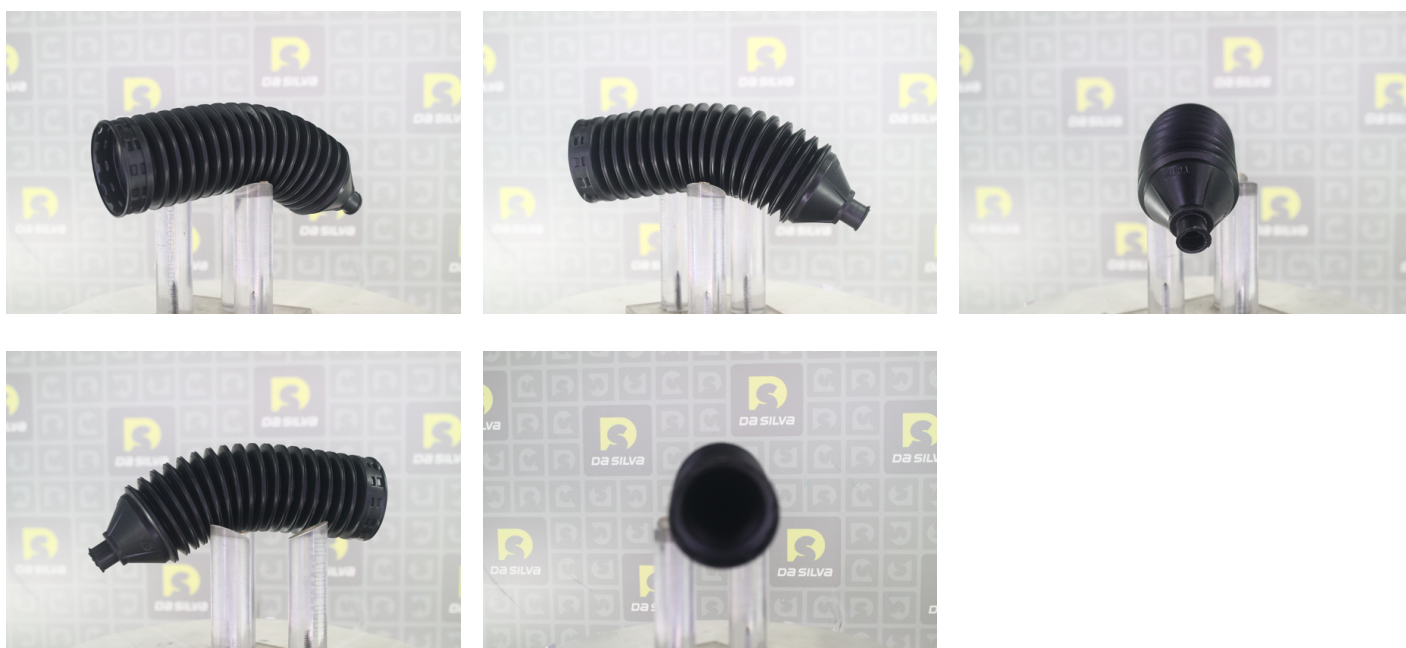

DONNEES TECHNIQUES

Diamètre 1 [mm]	54
matière	Thermoplastique (TPR)
Diamètre 2 [mm]	14
Hauteur [mm]	220

PHOTOS

APPLICATIONS

MERCEDES-BENZ

VANEO (414) - 1.4	82 ch	06.2002 >
VANEO (414) - 1.6 (414.700)	82 ch	02.2002 >
	102 ch	02.2002 >
VANEO (414) - 1.7 CDI (414.700)	75 ch	02.2002 >
	91 ch	02.2002 >
VANEO (414) - 1.9 (414.700)	125 ch	02.2002 >