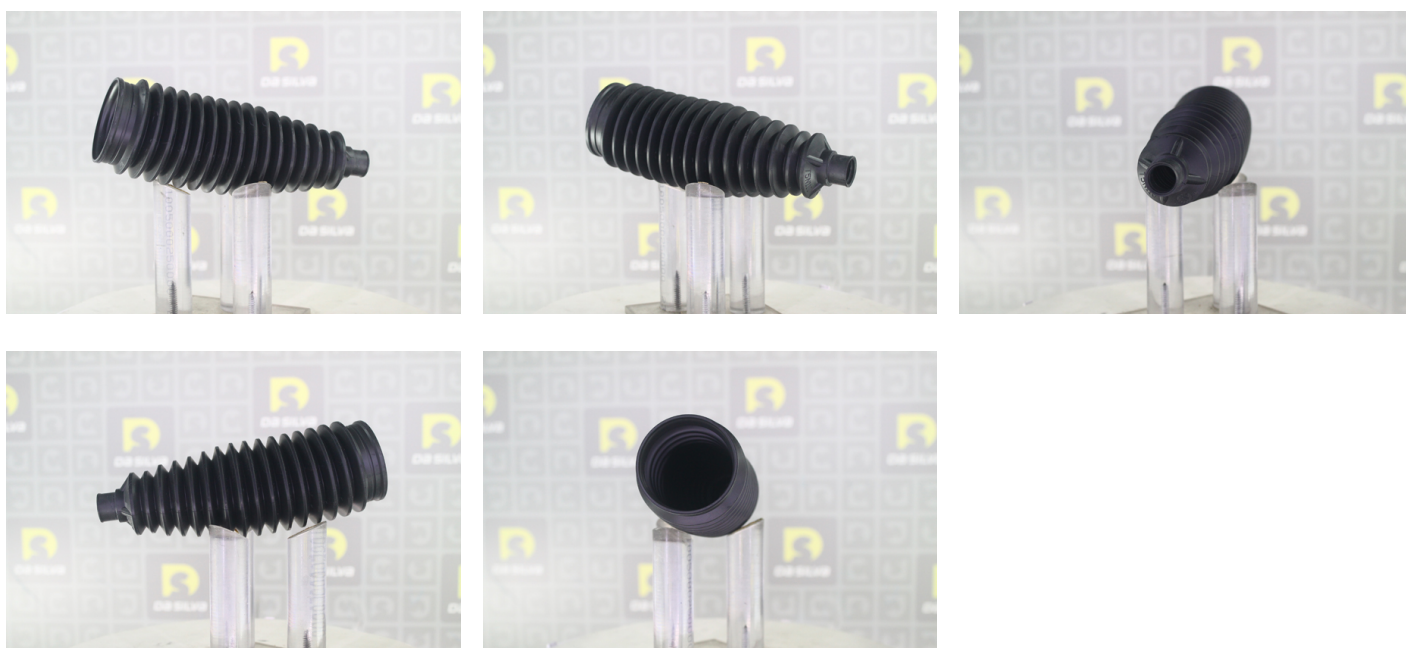

DONNEES TECHNIQUES

Diamètre 1 [mm]	49
matière	Thermoplastique (TPR)
Diamètre 2 [mm]	15
Hauteur [mm]	188

PHOTOS

APPLICATIONS

TOYOTA		
COROLLA (03-08) 3/5 portes (E12J/U_) - 1.4 D	90 ch	07.2004 >
COROLLA (03-08) 3/5 portes (E12J/U_) - 1.4 VVT-i	97 ch	01.2002 >
COROLLA (03-08) 3/5 portes (E12J/U_) - 1.6 VVTi	124 ch	10.2006 >
COROLLA (03-08) 3/5 portes (E12J/U_) - 1.6 VVT-i	110 ch	01.2002 >
COROLLA (03-08) 3/5 portes (E12J/U_) - 1.8	136 ch	06.2004 >
COROLLA (03-08) 3/5 portes (E12J/U_) - 1.8 Allroad	136 ch	12.2001 >
COROLLA (03-08) 3/5 portes (E12J/U_) - 1.8 VVTL-i TS	192 ch	01.2002 >
	224 ch	02.2005 >
	218 ch	10.2005 >
COROLLA (03-08) 3/5 portes (E12J/U_) - 2.0 D-4D	90 ch	01.2002 >
	110 ch	01.2002 >
	116 ch	05.2003 >
COROLLA (03-08) 3/5 portes (E12J/U_) - 2.2 D4d	177 ch	11.2006 >
COROLLA (03-08) 3 volumes (E12J/T_) - 1.4 D	90 ch	07.2004 >
COROLLA (03-08) 3 volumes (E12J/T_) - 1.4 VVT-i	97 ch	08.2002 >
COROLLA (03-08) 3 volumes (E12J/T_) - 1.5	109 ch	06.2004 >
	110 ch	06.2007 >
COROLLA (03-08) 3 volumes (E12J/T_) - 1.6	124 ch	11.2006 >

TOYOTA		
COROLLA (03-08) 3 volumes (E12J/T_) - 1.6 VVT-i	110 ch	08.2002 >
COROLLA (03-08) 3 volumes (E12J/T_) - 1.8	125 ch	05.2002 > 05.2004
	131 ch	06.2004 >
	136 ch	06.2004 >
COROLLA (03-08) 3 volumes (E12J/T_) - 1.8 4x4	128 ch	06.2007 >
COROLLA (03-08) 3 volumes (E12J/T_) - 2.0 D4d	116 ch	06.2004 >
COROLLA (03-08) 3 volumes (E12J/T_) - 2.0 D-4D	90 ch	08.2002 >
COROLLA (03-08) 3 volumes (E12J/T_) - 2.2 D4d	177 ch	11.2006 >
COROLLA (03-08) Station Wagon (E12J/T_) - 1.4 D	90 ch	07.2004 >
COROLLA (03-08) Station Wagon (E12J/T_) - 1.4 VVT-i	97 ch	01.2002 >
COROLLA (03-08) Station Wagon (E12J/T_) - 1.6 VVT-i	110 ch	01.2002 >
COROLLA (03-08) Station Wagon (E12J/T_) - 1.8	136 ch	06.2004 >
COROLLA (03-08) Station Wagon (E12J/T_) - 1.8 Allroad	136 ch	12.2001 >
COROLLA (03-08) Station Wagon (E12J/T_) - 2.0 D-4D	90 ch	01.2002 >
	116 ch	04.2004 >