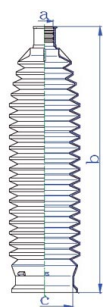

DONNEES TECHNIQUES

Diamètre 1 [mm]	47
matière	Thermoplastique (TPR)
Diamètre 2 [mm]	14
Hauteur [mm]	205

PHOTOS

APPLICATIONS

AUDI		
A1 (2010-) (8X1) - 1.2 TFSI	86 ch	05.2010 >
	86 ch	05.2010 >
A1 (2010-) (8X1) - 1.4 TFSI	122 ch	05.2010 >
	122 ch	05.2010 >
	140 ch	04.2012 >
	140 ch	04.2012 >
	185 ch	01.2011 >
	185 ch	01.2011 >
A1 (2010-) (8X1) - 1.6 TDI	90 ch	03.2011 >
	90 ch	03.2011 >
	105 ch	05.2010 >
	105 ch	05.2010 >
A1 (2010-) (8X1) - 2.0 TDI	143 ch	09.2011 >
	143 ch	09.2011 >
A1 (2010-) (8X1) - 2.0 TFSI quattro	256 ch	03.2012 >
	256 ch	03.2012 >
A1 (2012-) Sportback (8XA) - 1.2 TFSI	86 ch	01.2012 >
	86 ch	01.2012 >
A1 (2012-) Sportback (8XA) - 1.4 TFSI	122 ch	11.2011 >
	122 ch	11.2011 >
	140 ch	04.2012 >
	140 ch	04.2012 >
	185 ch	11.2011 >
	185 ch	11.2011 >
A1 (2012-) Sportback (8XA) - 1.6 TDI	90 ch	11.2011 >
	90 ch	11.2011 >
	105 ch	11.2011 >