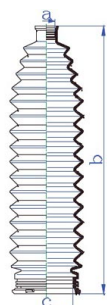

DONNEES TECHNIQUES

Diamètre 1 [mm]	54
matière	Thermoplastique (TPR)
Diamètre 2 [mm]	13
Hauteur [mm]	215

PHOTOS

APPLICATIONS

NISSAN		
PRIMASTAR Bus (X83) - 2.0	120 ch	03.2001 >
PRIMASTAR Bus (X83) - dCi 100	101 ch	03.2001 >
PRIMASTAR Bus (X83) - dCi 120	114 ch	09.2006 >
PRIMASTAR Bus (X83) - dCi 140	135 ch	07.2003 >
PRIMASTAR Bus (X83) - dCi 150	145 ch	09.2006 >
PRIMASTAR Bus (X83) - dCi 80	80 ch	03.2001 >
PRIMASTAR Bus (X83) - dCi 90	90 ch	09.2006 >
PRIMASTAR Camionnette (X83) - 2.0	120 ch	02.2003 >
PRIMASTAR Camionnette (X83) - dCi 100	100 ch	09.2002 >
PRIMASTAR Camionnette (X83) - dCi 120	114 ch	09.2006 >
PRIMASTAR Camionnette (X83) - dCi 140	135 ch	07.2003 >
PRIMASTAR Camionnette (X83) - dCi 150	145 ch	09.2006 >
PRIMASTAR Camionnette (X83) - dCi 80	82 ch	09.2002 >
PRIMASTAR Camionnette (X83) - dCi 90	90 ch	09.2006 >