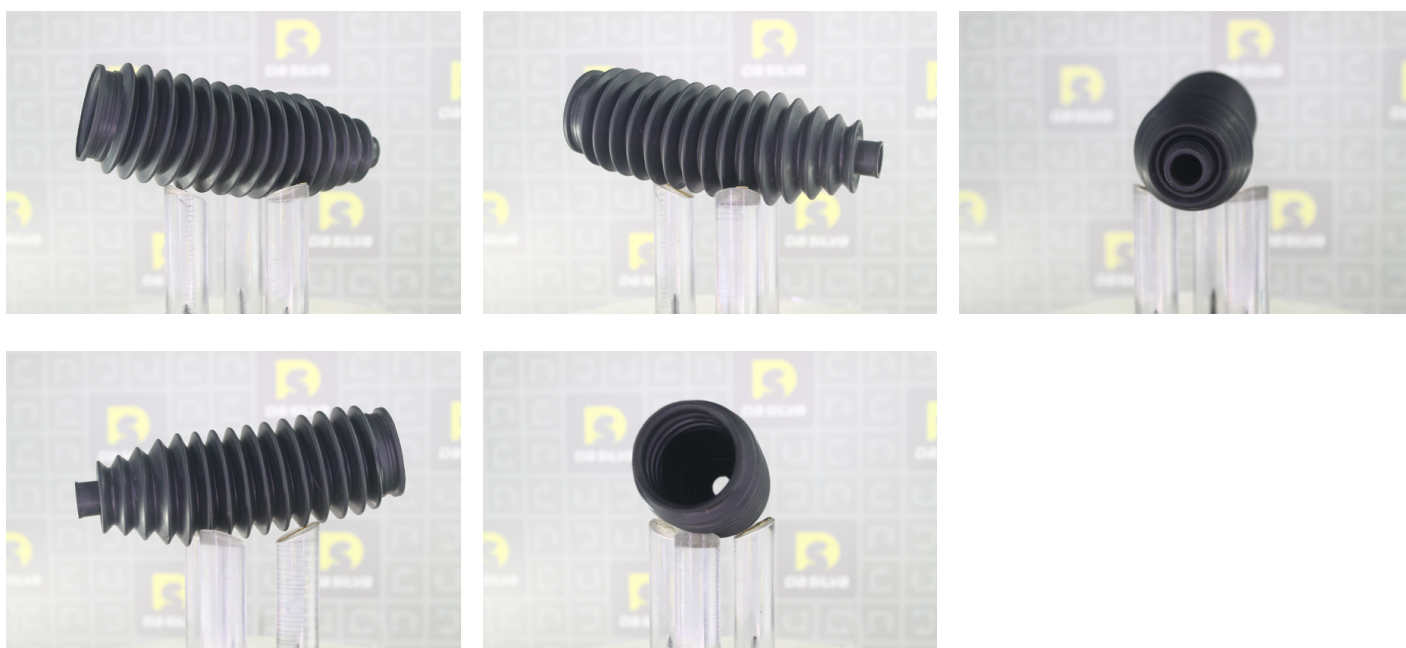

## DONNEES TECHNIQUES

Diamètre 1 [mm]	<b>44</b>
matière	<b>Thermoplastique (TPR)</b>
Diamètre 2 [mm]	<b>14</b>
Hauteur [mm]	<b>210</b>

## PHOTOS

## APPLICATIONS

<b>TOYOTA</b>		
CARINA E (92-97) 3/5 portes (_T19_) - 1.6 (AT190)	99 ch	12.1993 > 09.1997
	116 ch	12.1993 > 09.1997
CARINA E (92-97) 3/5 portes (_T19_) - 1.6 16V	106 ch	10.1995 > 09.1997
CARINA E (92-97) 3/5 portes (_T19_) - 1.6 GLI (AT190)	107 ch	04.1992 > 09.1997
CARINA E (92-97) 3/5 portes (_T19_) - 1.8 (AT191)	107 ch	01.1995 > 09.1997
CARINA E (92-97) 3/5 portes (_T19_) - 1.8 GL	125 ch	10.1994 > 09.1997
CARINA E (92-97) 3/5 portes (_T19_) - 2.0 D (CT190)	73 ch	04.1992 > 01.1996
CARINA E (92-97) 3/5 portes (_T19_) - 2.0 GLI (ST191)	133 ch	04.1992 > 09.1997
CARINA E (92-97) 3/5 portes (_T19_) - 2.0 GTi (ST191)	158 ch	04.1992 > 02.1994
CARINA E (92-97) 3/5 portes (_T19_) - 2.0 GTi 16V (ST191_)	175 ch	03.1994 > 09.1997
CARINA E (92-97) 3/5 portes (_T19_) - 2.0 i (ST191)	126 ch	12.1993 > 09.1997
CARINA E (92-97) 3/5 portes (_T19_) - 2.0 TD (CT190)	83 ch	01.1996 > 09.1997
CARINA E (92-97) 3 volumes (_T19_) - 1.5 SG	105 ch	04.1992 > 09.1997
CARINA E (92-97) 3 volumes (_T19_) - 1.6 (AT190)	99 ch	01.1995 > 09.1997
	106 ch	10.1995 > 09.1997
	107 ch	01.1993 > 09.1997
CARINA E (92-97) 3 volumes (_T19_) - 1.6 16V (AT190_)	116 ch	12.1994 > 09.1997
CARINA E (92-97) 3 volumes (_T19_) - 1.8	116 ch	04.1992 > 09.1997