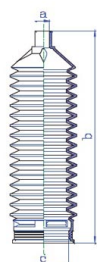

DONNEES TECHNIQUES

Diamètre 1 [mm]	51
matière	Thermoplastique (TPR)
Diamètre 2 [mm]	13
Hauteur [mm]	180

PHOTOS

APPLICATIONS

HYUNDAI		
SANTA FÉ (01-06) (SM) - 2.0	135 ch	08.2001 > 02.2006
SANTA FÉ (01-06) (SM) - 2.0 CRDi	113 ch	08.2001 > 02.2006
SANTA FÉ (01-06) (SM) - 2.0 CRDi 4x4	113 ch	04.2001 > 02.2006
	125 ch	08.2003 > 02.2006
SANTA FÉ (01-06) (SM) - 2.0 CRDi Allroad	145 ch	11.2003 > 02.2006
SANTA FÉ (01-06) (SM) - 2.2 CRDi	150 ch	10.2005 > 02.2006
SANTA FÉ (01-06) (SM) - 2.2 CRDi 4x4	150 ch	10.2005 > 02.2006
SANTA FÉ (01-06) (SM) - 2.4 16V	136 ch	02.2001 > 02.2006
	146 ch	02.2001 > 02.2006
SANTA FÉ (01-06) (SM) - 2.4 16V 4x4	136 ch	02.2001 > 02.2006
	146 ch	02.2001 > 02.2006
SANTA FÉ (01-06) (SM) - 2.7	189 ch	10.2005 > 02.2006
SANTA FÉ (01-06) (SM) - 2.7 4x4	189 ch	10.2005 > 02.2006
SANTA FÉ (01-06) (SM) - 2.7 V6 4x4	173 ch	02.2001 > 02.2006
SANTA FÉ (01-06) (SM) - 3.5	200 ch	09.2003 > 02.2006
SANTA FÉ (01-06) (SM) - 3.5 4x4	200 ch	09.2003 > 02.2006
SANTA FÉ (06-12) (CM) - 2.7	175 ch	08.2004 >
TRAJET (FO) - 2.0	136 ch	03.2000 >
	140 ch	01.2004 >
	141 ch	11.2003 >
TRAJET (FO) - 2.0 CRDi	113 ch	04.2001 >
	125 ch	08.2005 >
TRAJET (FO) - 2.7 V6	173 ch	09.2000 >

⚠ Avant montage, comparez la pièce reçue à celle d'origine afin de vérifier que la bonne pièce a été choisie et peut être montée sur le véhicule. Le non-respect de cette consigne ou des instructions de montage annule la garantie.