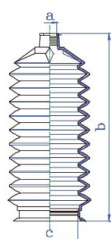

DONNEES TECHNIQUES

Diamètre 1 [mm]	44
matière	Thermoplastique (TPR)
Diamètre 2 [mm]	14
Hauteur [mm]	154

PHOTOS

APPLICATIONS

TOYOTA		
CARINA E (92-97) 3/5 portes (_T19_) - 1.6 (AT190)	99 ch	12.1993 > 09.1997
	116 ch	12.1993 > 09.1997
CARINA E (92-97) 3/5 portes (_T19_) - 1.6 16V	106 ch	10.1995 > 09.1997
CARINA E (92-97) 3/5 portes (_T19_) - 1.6 GLI (AT190)	107 ch	04.1992 > 09.1997
CARINA E (92-97) 3/5 portes (_T19_) - 1.8 (AT191)	107 ch	01.1995 > 09.1997
CARINA E (92-97) 3/5 portes (_T19_) - 1.8 GL	125 ch	10.1994 > 09.1997
CARINA E (92-97) 3/5 portes (_T19_) - 2.0 D (CT190)	73 ch	04.1992 > 01.1996
CARINA E (92-97) 3/5 portes (_T19_) - 2.0 GLI (ST191)	133 ch	04.1992 > 09.1997
CARINA E (92-97) 3/5 portes (_T19_) - 2.0 GTi (ST191)	158 ch	04.1992 > 02.1994
CARINA E (92-97) 3/5 portes (_T19_) - 2.0 GTi 16V (ST191_)	175 ch	03.1994 > 09.1997
CARINA E (92-97) 3/5 portes (_T19_) - 2.0 i (ST191)	126 ch	12.1993 > 09.1997
CARINA E (92-97) 3/5 portes (_T19_) - 2.0 TD (CT190)	83 ch	01.1996 > 09.1997
CARINA E (92-97) 3 volumes (_T19_) - 1.5 SG	105 ch	04.1992 > 09.1997
CARINA E (92-97) 3 volumes (_T19_) - 1.6 (AT190)	99 ch	01.1995 > 09.1997
	106 ch	10.1995 > 09.1997
	107 ch	01.1993 > 09.1997
CARINA E (92-97) 3 volumes (_T19_) - 1.6 16V (AT190_)	116 ch	12.1994 > 09.1997
CARINA E (92-97) 3 volumes (_T19_) - 1.8	116 ch	04.1992 > 09.1997
CARINA E (92-97) 3 volumes (_T19_) - 1.8 GL	125 ch	10.1994 > 09.1997
CARINA E (92-97) 3 volumes (_T19_) - 1.8 i 16V (AT191)	107 ch	01.1995 > 09.1997
CARINA E (92-97) 3 volumes (_T19_) - 2.0 (ST191)	133 ch	01.1993 > 09.1997
CARINA E (92-97) 3 volumes (_T19_) - 2.0 D (CT190)	73 ch	08.1992 > 01.1996
CARINA E (92-97) 3 volumes (_T19_) - 2.0 GTi (ST191_)	158 ch	04.1992 > 02.1994
CARINA E (92-97) 3 volumes (_T19_) - 2.0 GTi 16V (ST191_)	175 ch	03.1994 > 09.1997
CARINA E (92-97) 3 volumes (_T19_) - 2.0 i (ST191)	126 ch	12.1992 > 09.1997
CARINA E (92-97) 3 volumes (_T19_) - 2.0 TD (CT190_)	83 ch	01.1996 > 09.1997
CARINA E (92-97) Sportswagon (_T19_) - 1.6	115 ch	04.1992 > 09.1997