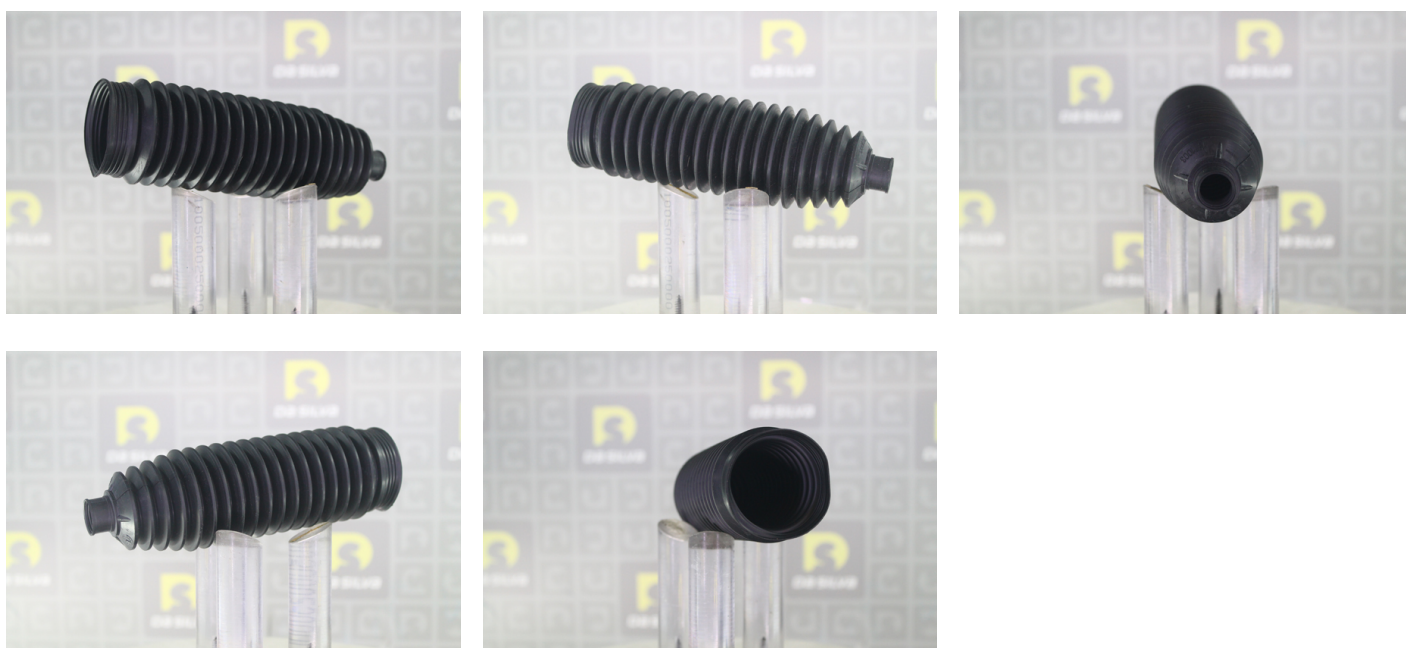

DONNEES TECHNIQUES

Diamètre 1 [mm]	49
matière	Thermoplastique (TPR)
Diamètre 2 [mm]	16
Hauteur [mm]	190

PHOTOS

APPLICATIONS

AUDI		
A3 (96-03) (8L1) - S3 quattro	210 ch	03.1999 >
	224 ch	10.2001 >
TT (98-06) (8N3) - 1.8 T	150 ch	09.2002 >
	163 ch	09.2005 >
	180 ch	10.1998 >
	190 ch	09.2005 >
TT (98-06) (8N3) - 1.8 T quattro	180 ch	10.1998 >
	190 ch	09.2005 >
	224 ch	10.1998 >
	240 ch	03.2005 >
TT (98-06) (8N3) - 3.2 VR6 quattro	250 ch	07.2003 >
TT (98-06) Roadster (8N9) - 1.8 T	150 ch	01.2001 >
	163 ch	09.2005 >
	180 ch	10.1999 >
	190 ch	09.2005 >
TT (98-06) Roadster (8N9) - 1.8 T quattro	180 ch	02.2000 >
	190 ch	09.2005 >
	224 ch	10.1999 >