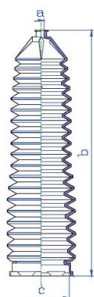

DONNEES TECHNIQUES

Diamètre 1 [mm]	55
matière	Thermoplastique (TPR)
Diamètre 2 [mm]	10
Hauteur [mm]	210

PHOTOS

APPLICATIONS

FIAT		
BRAVA (182) - 1.2 16V	80 ch	10.2000 > 10.2001
	82 ch	12.1998 > 10.2000
BRAVA (182) - 1.4 (182.BG)	75 ch	10.1995 > 10.2001
BRAVA (182) - 1.4 12V (182.BA)	80 ch	10.1995 > 08.1998
BRAVA (182) - 1.6 16V (182.BB)	103 ch	02.1996 > 10.2001
BRAVA (182) - 1.6 16V (182.BH)	90 ch	10.1995 > 10.2001
BRAVA (182) - 1.6 16V (182.BU)	103 ch	01.1999 > 12.2002
BRAVA (182) - 1.8 GT 16V (182.BC)	113 ch	10.1995 > 10.2001
BRAVA (182) - 1.9 D	65 ch	10.1995 > 10.2001
BRAVA (182) - 1.9 JTD	100 ch	09.2000 > 10.2001
BRAVA (182) - 1.9 JTD 105	105 ch	12.1998 > 10.2001
BRAVA (182) - 1.9 TD 75 S (182.BF)	75 ch	03.1996 > 10.2001
BRAVA (182) - 1.9 TD 100 S (182.BF)	100 ch	03.1996 > 10.2001
BRAVA (182) - 2.0	154 ch	09.1998 > 08.2000
BRAVO (95-01) (182) - 1.2 16V 80	80 ch	10.2000 > 10.2001
	82 ch	12.1998 > 10.2000
BRAVO (95-01) (182) - 1.4 (182.AA)	80 ch	10.1995 > 10.2001
BRAVO (95-01) (182) - 1.4 (182.AG)	75 ch	10.1995 > 10.2001
BRAVO (95-01) (182) - 1.6	103 ch	09.2000 > 02.2002
BRAVO (95-01) (182) - 1.6 16V (182.AB)	103 ch	03.1996 > 10.2001
BRAVO (95-01) (182) - 1.6 16V (182.AH)	90 ch	10.1995 > 10.2001
BRAVO (95-01) (182) - 1.8 GT (182.AC)	113 ch	10.1995 > 10.2001
BRAVO (95-01) (182) - 1.9 D	65 ch	10.1995 > 10.2001
BRAVO (95-01) (182) - 1.9 JTD	100 ch	09.2000 > 10.2001
BRAVO (95-01) (182) - 1.9 JTD 105	105 ch	12.1998 > 10.2001
BRAVO (95-01) (182) - 1.9 TD 75 S (182.AF)	75 ch	03.1996 > 10.2001
BRAVO (95-01) (182) - 1.9 TD 100 S (182.AF)	100 ch	03.1996 > 10.2001