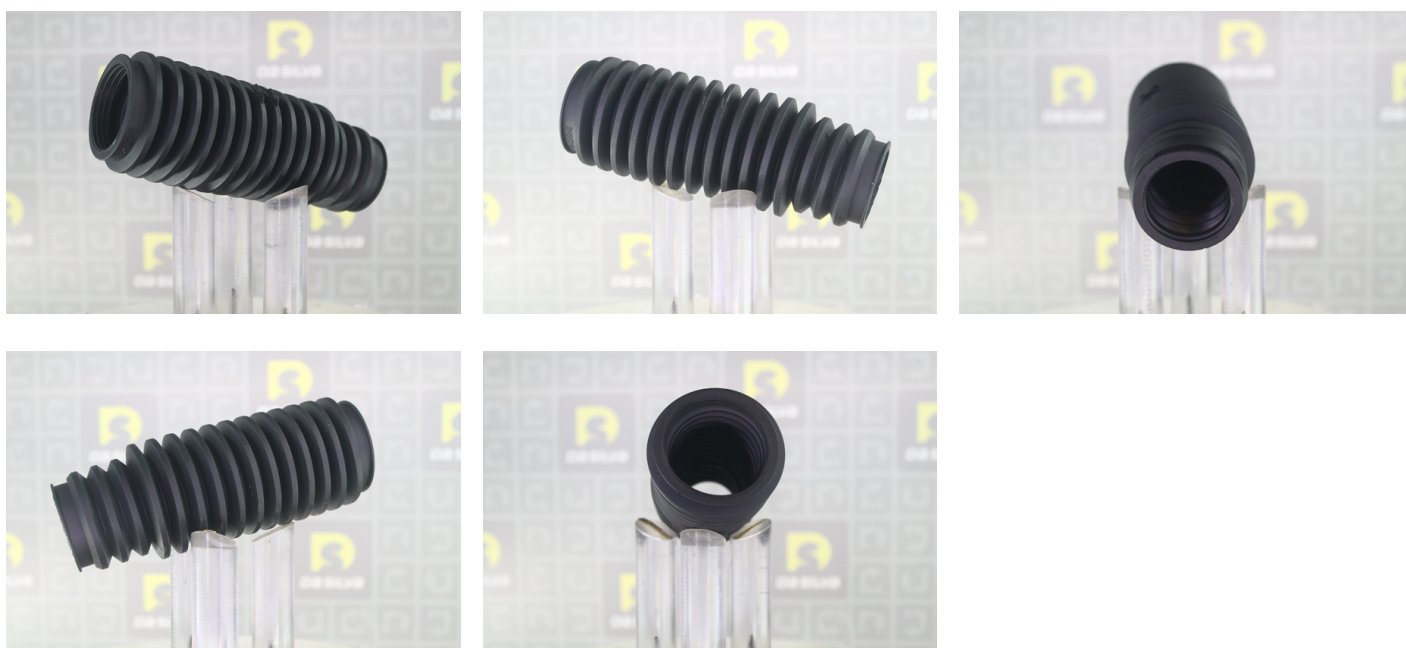

DONNEES TECHNIQUES

Diamètre 1 [mm]	50
matière	caoutchouc
Diamètre 2 [mm]	40
Hauteur [mm]	196

PHOTOS

APPLICATIONS

BMW		
3 Series (98-06) (E46) - 325xi	192 ch	09.2000 > 02.2005
3 Series (98-06) (E46) - 330xd	184 ch	06.2000 > 02.2005
	204 ch	03.2003 > 02.2005
3 Series (98-06) (E46) - 330xi	231 ch	06.2000 > 02.2005
3 Series (98-06) Break/Touring (E46) - 325xi	192 ch	09.2000 > 02.2005
3 Series (98-06) Break/Touring (E46) - 330xd	184 ch	06.2000 > 02.2005
	204 ch	03.2003 > 02.2005
3 Series (98-06) Break/Touring (E46) - 330xi	231 ch	06.2000 > 02.2005