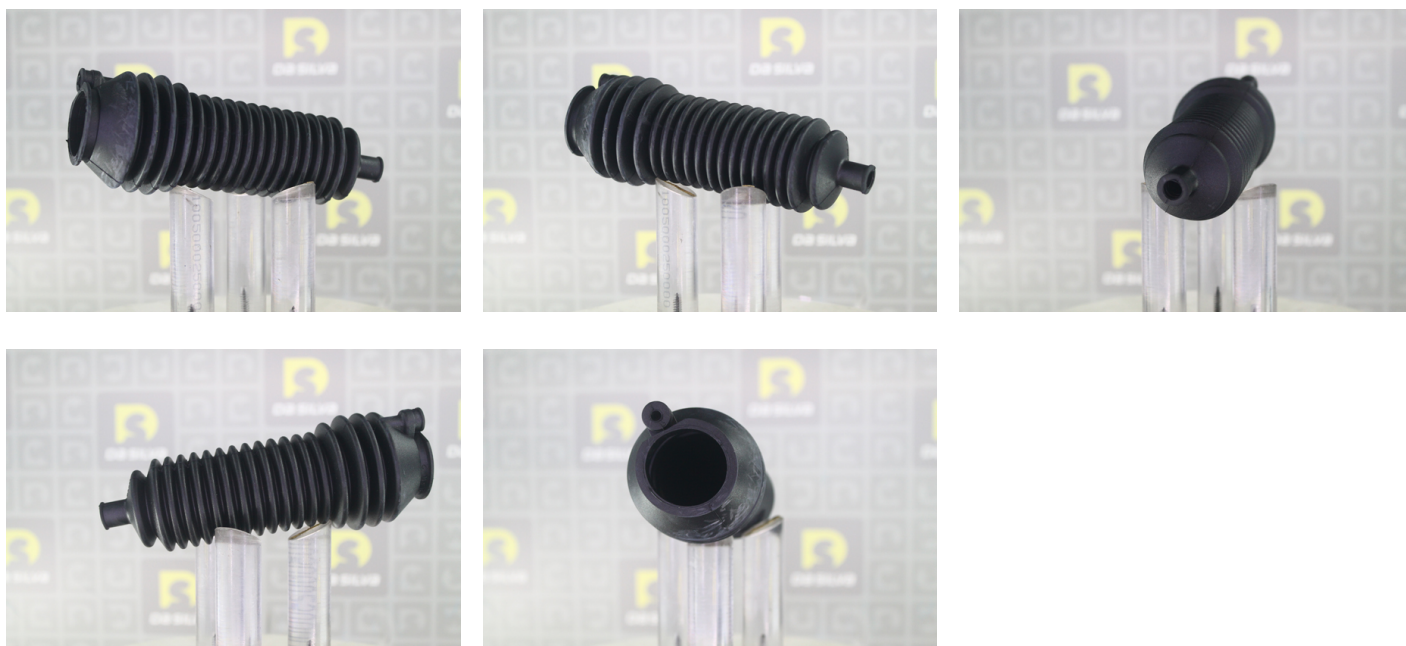

DONNEES TECHNIQUES

Diamètre 1 [mm]	39
matière	caoutchouc
Info complémentaire	Avec mise a l'air/reniflard
Diamètre 2 [mm]	9
Hauteur [mm]	195

PHOTOS

APPLICATIONS

RENAULT		
SAFRANE (92-96) (B54_) - 2.0 (B540)	105 ch	11.1992 > 07.1996
SAFRANE (92-96) (B54_) - 2.0 12V (B542, B54E)	132 ch	04.1992 > 07.1996
SAFRANE (92-96) (B54_) - 2.1 dT (B546)	88 ch	11.1993 > 07.1996
SAFRANE (92-96) (B54_) - 2.2 (B541)	107 ch	04.1992 > 07.1996
SAFRANE (92-96) (B54_) - 2.2 (B543)	137 ch	04.1992 > 07.1996
SAFRANE (92-96) (B54_) - 2.5 dT (B548)	113 ch	12.1992 > 07.1996
SAFRANE (92-96) (B54_) - 3.0	170 ch	02.1993 > 06.1996
SAFRANE (92-96) (B54_) - 3.0 Biturbo 4x4 (B545)	262 ch	02.1993 > 07.1996
SAFRANE (92-96) (B54_) - 3.0 V6 (B54B, B544)	167 ch	12.1992 > 07.1996
SAFRANE (92-96) (B54_) - 3.0 V6 4x4 (B54B, B544)	167 ch	12.1992 > 07.1996
SAFRANE (96-00) (B54_) - 2.0 16V (B54L)	136 ch	07.1996 > 12.2000
SAFRANE (96-00) (B54_) - 2.2 dT (B54G)	113 ch	07.1996 > 12.2000
SAFRANE (96-00) (B54_) - 2.5 20V (B54F)	165 ch	07.1996 > 12.2000
SAFRANE (96-00) (B54_) - 2.9 24V (B54N)	190 ch	03.1999 > 12.2000
SAFRANE (96-00) (B54_) - 3.0 V6	167 ch	07.1996 > 12.2000