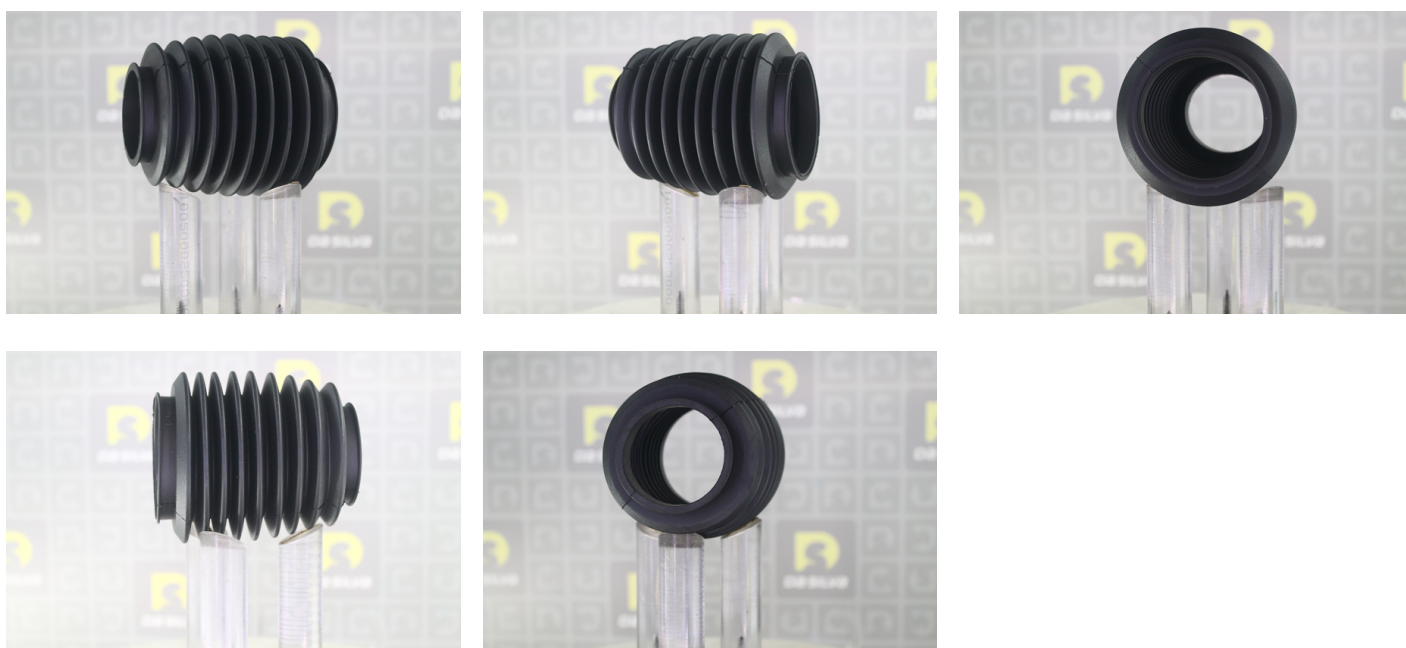

## DONNEES TECHNIQUES

|                 |                   |
|-----------------|-------------------|
| Hauteur [mm]    | <b>98</b>         |
| Diamètre 1 [mm] | <b>53</b>         |
| matière         | <b>caoutchouc</b> |
| Diamètre 2 [mm] | <b>66</b>         |

## PHOTOS