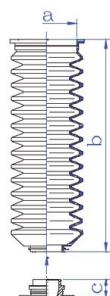

DONNEES TECHNIQUES

Hauteur [mm]	132
Diamètre 1 [mm]	28
matière	caoutchouc
Diamètre 2 [mm]	42

PHOTOS

APPLICATIONS

CITROËN		
AX (ZA-_) - 1.3 Sport	95 ch	04.1987 > 12.1988
AX (ZA-_) - 1.4 GTi	90 ch	08.1991 > 12.1996
	94 ch	06.1991 > 12.1996
	100 ch	06.1991 > 12.1992
AX (ZA-_) - 10	44 ch	09.1986 > 06.1992
	45 ch	07.1986 > 12.1998
	50 ch	02.1987 > 12.1998
AX (ZA-_) - 10 E	41 ch	12.1986 > 12.1988
AX (ZA-_) - 11	54 ch	12.1986 > 04.1994
	60 ch	09.1986 > 12.1997
AX (ZA-_) - 11 4x4	54 ch	06.1991 > 07.1992
AX (ZA-_) - 11 KAT	54 ch	09.1988 > 12.1989
AX (ZA-_) - 14	60 ch	12.1986 > 12.1988
	67 ch	06.1988 > 12.1989
	69 ch	01.1989 > 12.1991
	75 ch	04.1987 > 04.1997
	84 ch	01.1988 > 12.1992
	85 ch	01.1988 > 12.1992
AX (ZA-_) - 14 4x4	75 ch	08.1991 > 12.1996
AX (ZA-_) - 14 D	50 ch	08.1991 > 12.1997
	52 ch	09.1988 > 06.1992
AX (ZA-_) - 15 D	54 ch	08.1994 > 12.1997
	58 ch	08.1994 > 12.1997
AX (ZA-_) - Electric	34 ch	04.1993 > 10.1996
	38 ch	11.1996 > 04.1997
SAXO (S0, S1) - 1.0 X	45 ch	05.1996 > 11.1998
	50 ch	05.1998 > 06.2003